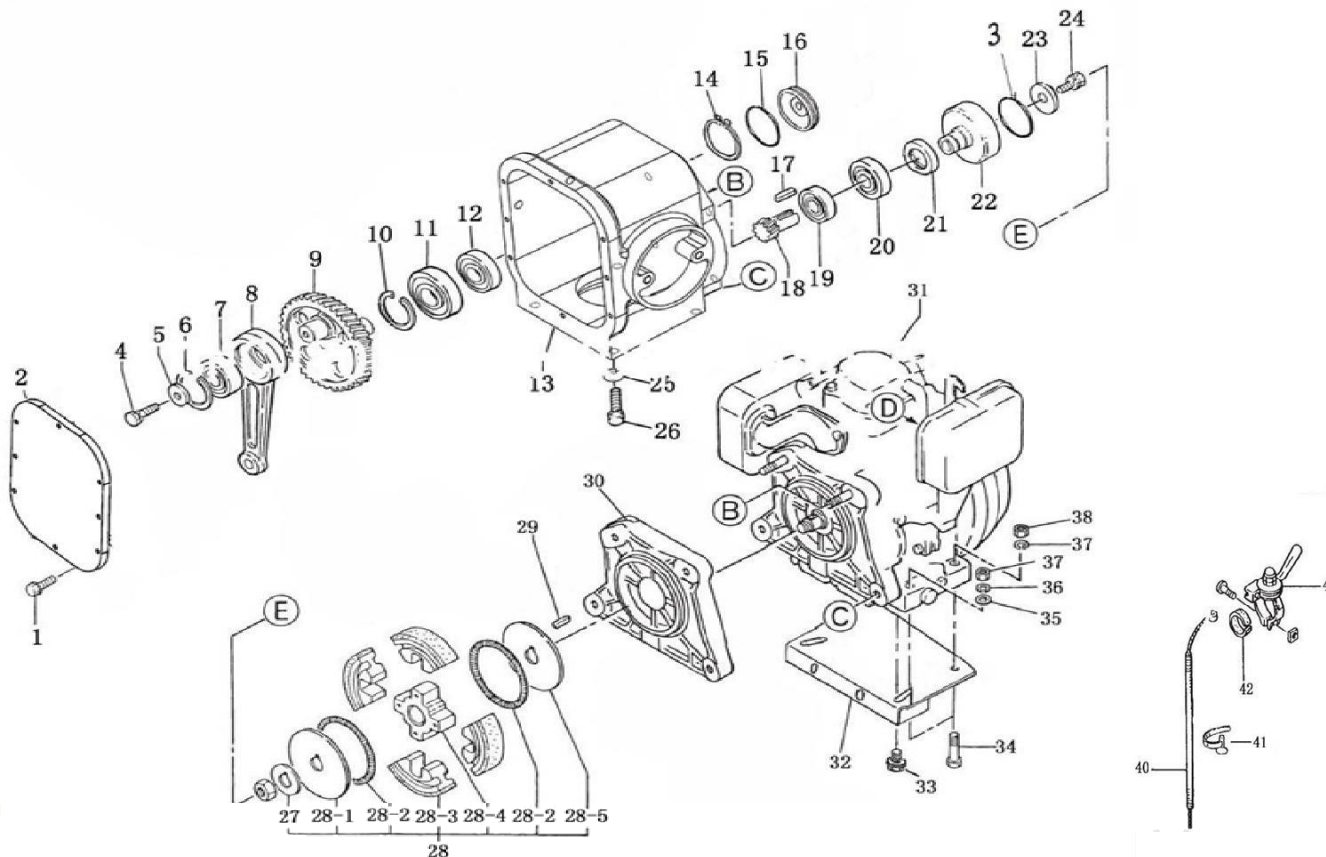

BISONTE**MC80-H;
MC72-S; MC72-H**

Piese de schimb

Spare parts

2 / 3

Chiulasa si ansamblu motor
Crankcase and engine assy

v.14.0

Pos.	Cod	Descriere	€	Pos.	Cod	Descriere	€	Pos.	Cod	Descriere	€
Code	Description			Code	Description			Code	Description		
1	BT0002940	Surub M6x18 SW Bolt 6*18H,SW		26	BT0002905	Surub M10x35 SW Socket head bolt 10*35		33	BT0002913	Surub M10x50 Bolt M10*50	
2	BT0002420	Capac chiulasa MC80 MC72 Case cover		27	BT0002918	Saiba blocare ambreiaj Lock washer		34	BT0002921	Surub M8x40 Bolt M8*40	
3	BT0002405	O-ring Ø22,4x2,65 O-ring 22.4*2.65		28	BT0002457	Ambreiaj MC80 MC72 Clutch assy		35	BT0002908	Saiba M8 Washer, SW M8	
4	BT0002907	Surub M8x20 Hexagonal bolt 8*20		29	BT0002435	Bolt filetat 4x13 Woodruff key 4*13		36	BT0002943	Saiba 8,5x22x3 Washer,8.5*22*3	
5	BT0002908	Saiba M8 Washer M8		30	BT0002496	Flansa motor Honda GX160 Connecting plate, engine		37	BT0002922	Piulita autoblocare M8 Nylon nut M8	
6	BT0002941	Siguranta Ø50 Internal circlip Ø50		31	BT0001868	Motor Engine	c.s. q.s.	40	BT0001862	Cablu acceleratie MC80 Throttle wire	
7	BT0001924	Rulment 6204 Bearing6204		32	BT0002942	Suport motor MC80 Bottom plate, engine		43	BT0001863	Levier acceleratie MC80 Throttle lever	
8	BT0001856	Biela MC80 Connecting rod									
9	BT0002421	Roata dintata MC80 MC72 Gear wheel									
10	BT0002422	Siguranta Ø62 Internal circlip Ø62									
11	BT0001923	Rulment 6207 Bearing6207									
12	BT0002424	Rulment 6305 2Z Bearing6305-2Z									
13	BT0002425	Chiulasa MC80 MC72 Crank case									
14	BT0002426	Siguranta Ø20 External circlip Ø20									
15	BT0002428	O-ring 40x2.4 O-ring 40*2.4									
16	BT0002429	Capac rulment Bearing cover									
17	BT0002397	Pana 5x20 Key 5*20									
18	BT0002431	Pinion pt MC80 si MC72 Pinion									
19	BT0001924	Rulment 6204 Bearing6204									
20	BT0001858	Rulment 6007 Bearing6007									
21	BT0002433	Simiering 40x68x8 Oil seal 40*68*8									
22	BT0002434	Carcasa ambreiaj MC80 Clutch drum									
23	BT0002406	Saiba capac Washer Ø8*7									
24	BT0002838	Surub M8x25 seria MC Bolt M 8*25 T									
25	BT0002914	Saiba Ø10 Washer SW Ø10									