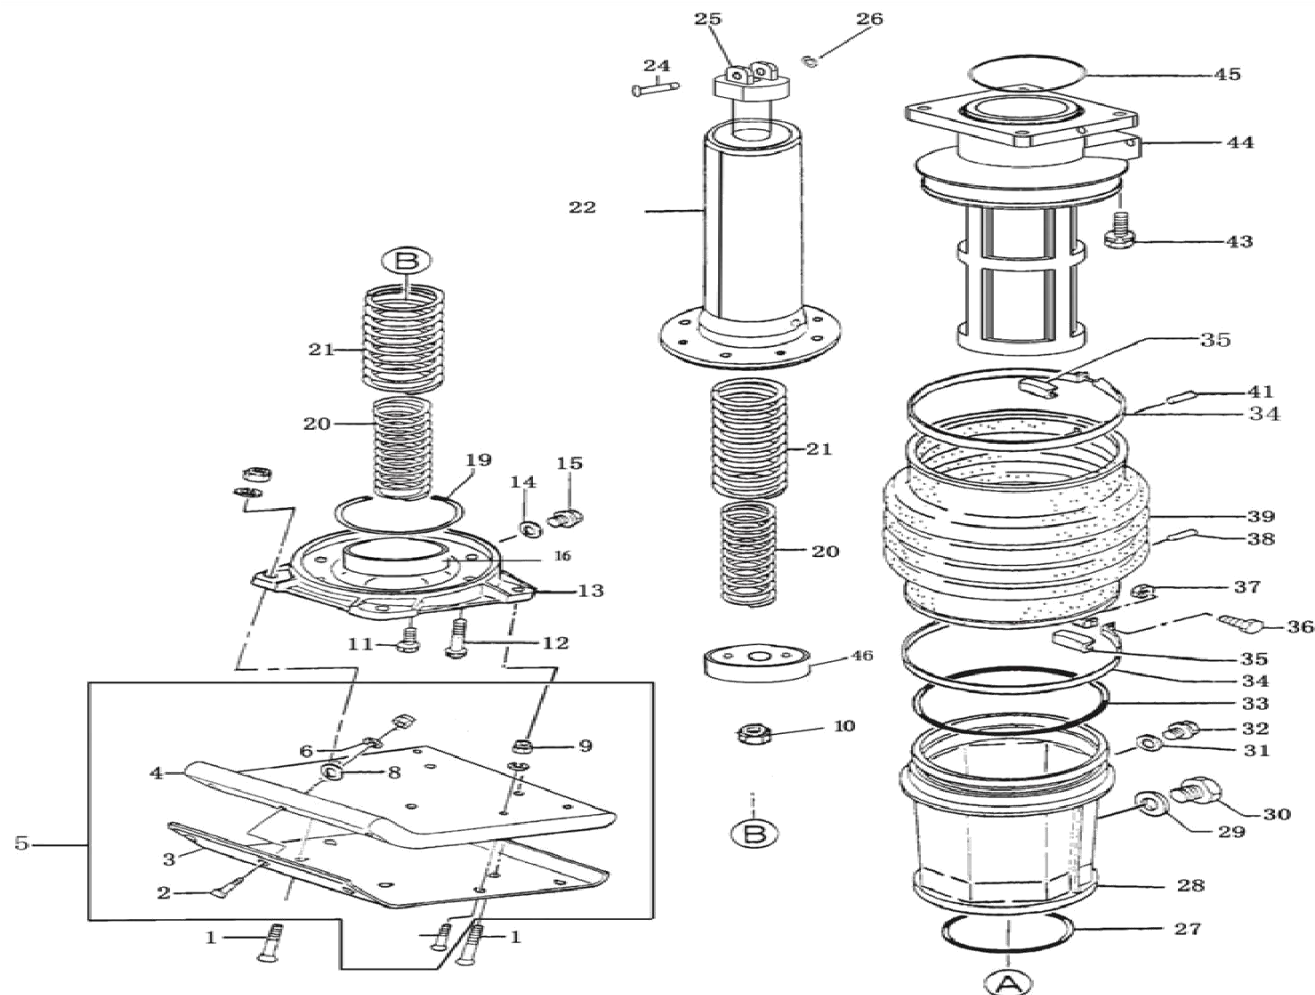

BISONTE**MC80-H;
MC72-S; MC72-H**

Piese de schimb

Spare parts

2 / 3

Chiulasa si ansamblu motor
Crankcase and engine assy

v.14.0

Pos.	Cod	Descriere	€	Pos.	Cod	Descriere	€	Pos.	Cod	Descriere	€
Code	Description			Code	Description			Code	Description		
1	BT0002940	Surub M6x18 SW Bolt 6*18H,SW		26	BT0002905	Surub M10x35 SW Socket head bolt 10*35		33	BT0002913	Surub M10x50 Bolt M10*50	
2	BT0002420	Capac chiulasa MC80 MC72 Case cover		27	BT0002918	Saiba blocare ambreiaj Lock washer		34	BT0002921	Surub M8x40 Bolt M8*40	
3	BT0002405	O-ring Ø22,4x2,65 O-ring 22.4*2.65		28	BT0002457	Ambreiaj MC80 MC72 Clutch assy		35	BT0002908	Saiba M8 Washer, SW M8	
4	BT0002907	Surub M8x20 Hexagonal bolt 8*20		29	BT0002435	Bolt filetat 4x13 Woodruff key 4*13		36	BT0002943	Saiba 8,5x22x3 Washer,8.5*22*3	
5	BT0002908	Saiba M8 Washer M8		30	BT0002496	Flansa motor Honda GX160 Connecting plate, engine		37	BT0002922	Piulita autoblocare M8 Nylon nut M8	
6	BT0002941	Siguranta Ø50 Internal circlip Ø50		31	BT0001868	Motor Engine	c.s. q.s.	40	BT0001862	Cablu acceleratie MC80 Throttle wire	
7	BT0001924	Rulment 6204 Bearing6204		32	BT0002942	Suport motor MC80 Bottom plate, engine		43	BT0001863	Levier acceleratie MC80 Throttle lever	
8	BT0001856	Biela MC80 Connecting rod									
9	BT0002421	Roata dintata MC80 MC72 Gear wheel									
10	BT0002422	Siguranta Ø62 Internal circlip Ø62									
11	BT0001923	Rulment 6207 Bearing6207									
12	BT0002424	Rulment 6305 2Z Bearing6305-2Z									
13	BT0002425	Chiulasa MC80 MC72 Crank case									
14	BT0002426	Siguranta Ø20 External circlip Ø20									
15	BT0002428	O-ring 40x2.4 O-ring 40*2.4									
16	BT0002429	Capac rulment Bearing cover									
17	BT0002397	Pana 5x20 Key 5*20									
18	BT0002431	Pinion pt MC80 si MC72 Pinion									
19	BT0001924	Rulment 6204 Bearing6204									
20	BT0001858	Rulment 6007 Bearing6007									
21	BT0002433	Simiering 40x68x8 Oil seal 40*68*8									
22	BT0002434	Carcasa ambreiaj MC80 Clutch drum									
23	BT0002406	Saiba capac Washer Ø8*7									
24	BT0002838	Surub M8x25 seria MC Bolt M 8*25 T									
25	BT0002914	Saiba Ø10 Washer SW Ø10									