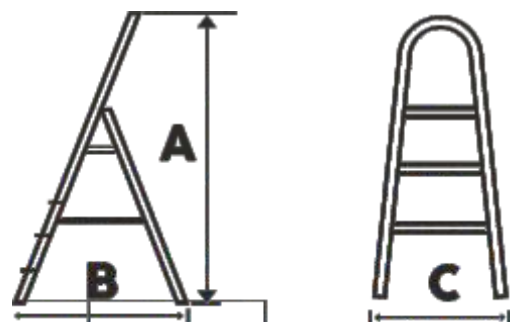

Scara aluminiu pentru interior

Scari pliabile pentru utilizare universala
Platforma de dimensiune mare, rezistenta
In conformitate cu directiva EN131 ce suporta o
greutate a utilizatorului de pana la 150 kg.

Scara aluminiu	STR0102	STR0103	STR0104	STR0106
Numar trepte	2	3	4	6
A - Inaltime max.	92 cm	111 cm	132 cm	170 cm
B - Deschidere scara	46 cm	59 cm	72 cm	95 cm
C - Latime baza scara	37 cm	40 cm	43 cm	48 cm
Greutate max. operare	150 kg	150 kg	150 kg	150 kg
Greutate scara	2 kg	2,3 kg	2,8 kg	3,7 kg
Dimensiuni ambalata LxIxh (cm)	96x12x37	118x11x40	140x12x43	183x12x48