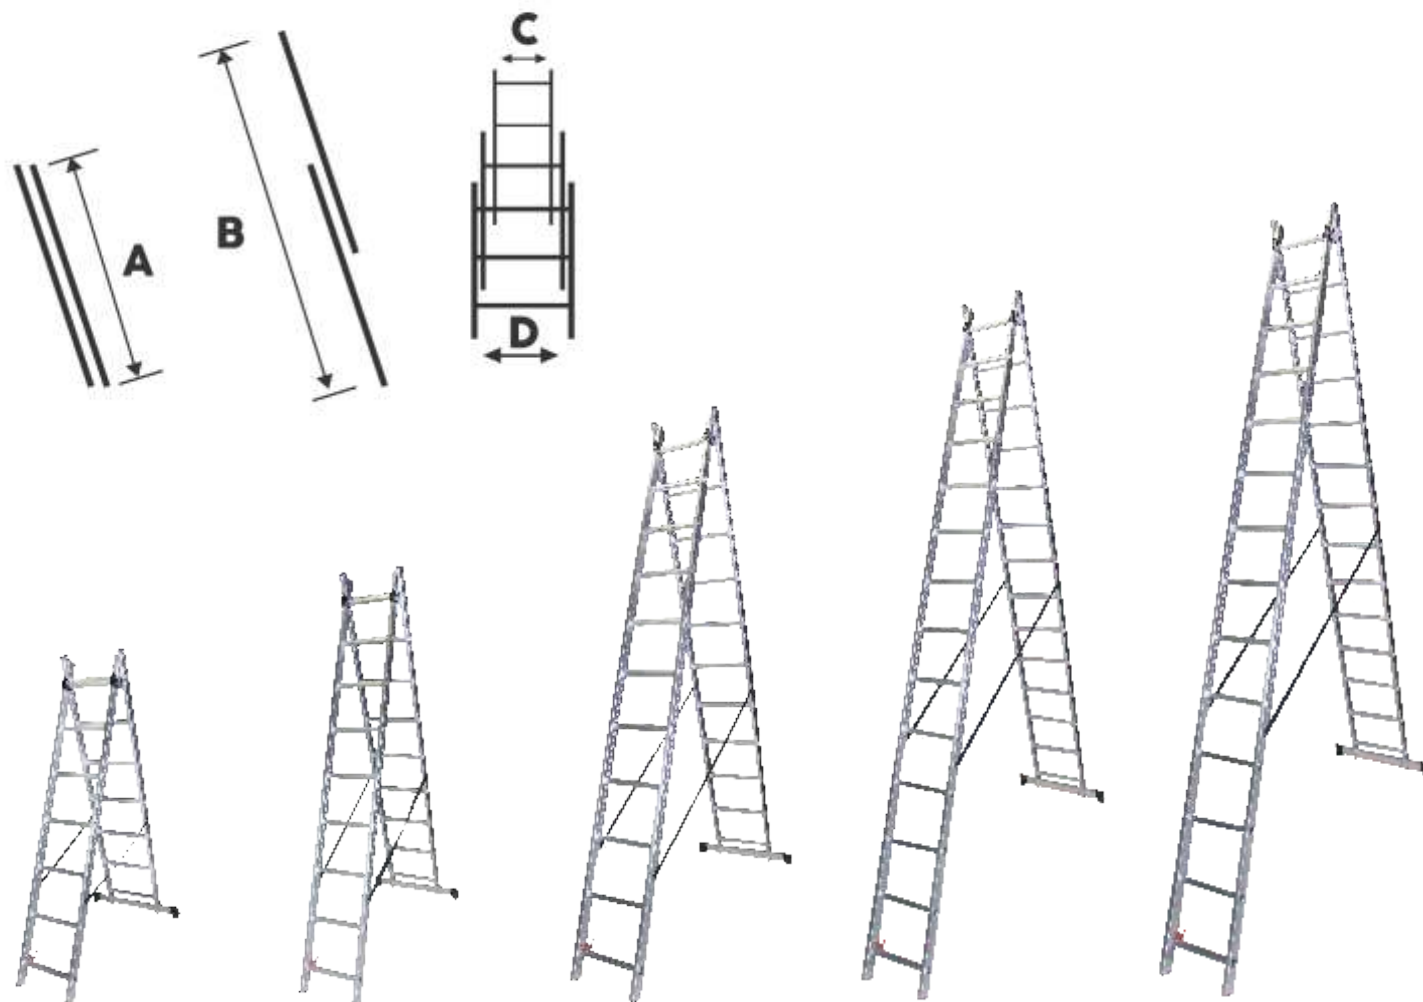

Scara dubla aluminiu

Scari pliabile pentru utilizare profesionala
Se poate utiliza ca scara dubla, simpla si extinsa
In conformitate cu directiva EN131 ce suporta o greutate a utilizatorului de pana la 150 kg.

Scara aluminiu	STR207	STR209	STR211	STR214	STR217
Numar trepte	2x7	2x9	2x11	2x14	2x17
A - Inaltime scara dubla	186 cm	240 cm	300 cm	386 cm	467 cm
B - Inaltime max.	315 cm	425 cm	530 cm	680 cm	830 cm
C - Latime segment 1	35 cm	35 cm	35 cm	35 cm	35 cm
D - Latime segment 2	42 cm	42 cm	42 cm	42 cm	42 cm
Greutate max. operare	150 kg	150 kg	150 kg	150 kg	150 kg
Greutate scara	6,5 kg	7,9 kg	9,8 kg	11,6 kg	13,6 kg
Dimensiuni ambalata LxIxh (cm)	200x42x11	247x42x11	295x42x11	381x42x11	472x42x11