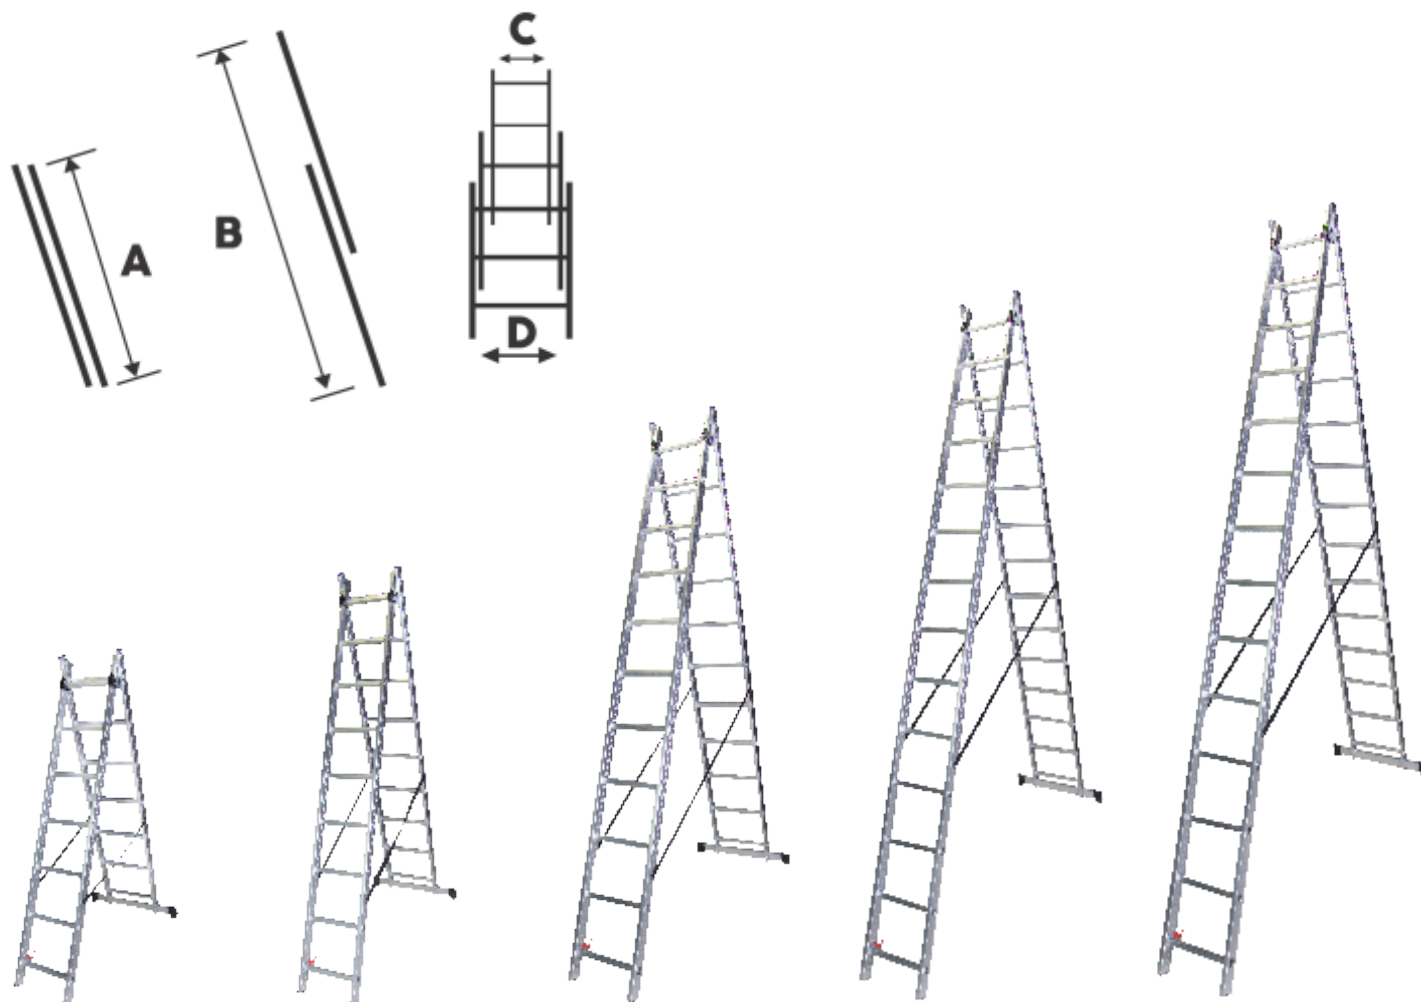

Scara dubla aluminiu

Scari pliabile pentru utilizare profesionala
Se poate utiliza ca scara dubla, simpla si extinsa
In conformitate cu directiva EN131 ce suporta o greutate a utilizatorului de pana la 150 kg.

| Scara aluminiu | STR207 | STR209 | STR211 | STR214 | STR217 |
|--------------------------------|-----------|-----------|-----------|-----------|-----------|
| Numar trepte | 2x7 | 2x9 | 2x11 | 2x14 | 2x17 |
| A - Inaltime scara dubla | 186 cm | 240 cm | 300 cm | 386 cm | 467 cm |
| B - Inaltime max. | 315 cm | 425 cm | 530 cm | 680 cm | 830 cm |
| C - Latime segment 1 | 35 cm | 35 cm | 35 cm | 35 cm | 35 cm |
| D - Latime segment 2 | 42 cm | 42 cm | 42 cm | 42 cm | 42 cm |
| Greutate max. operare | 150 kg | 150 kg | 150 kg | 150 kg | 150 kg |
| Greutate scara | 7.2 kg | 9.1 kg | 10.9 kg | 13.6 kg | 16.3 kg |
| Dimensiuni ambalata LxIxh (cm) | 200x42x11 | 247x42x11 | 295x42x11 | 381x42x11 | 472x42x11 |