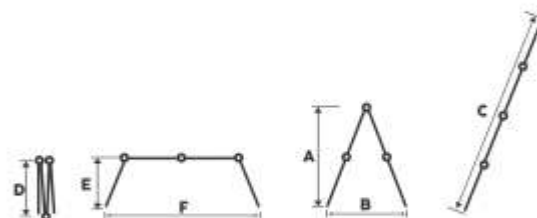

Scara multifunctionala 4 segmente

Scari pliabile pentru utilizare profesionala
Se poate utiliza ca scara dubla, simpla si tip pod
In conformitate cu directiva EN131 ce suporta o greutate a utilizatorului de pana la 150 kg.

Scara aluminiu	STR402	STR403	STR404	STR405
Numar trepte	4x2	4x3	4x4	4x5
A - Inaltime scara dubla	118 cm	175 cm	229 cm	283 cm
B - Ampatament scara dubla	85 cm	119 cm	152 cm	185 cm
C - Inaltime max.	250 cm	360 cm	460 cm	580 cm
D - Inaltime scara pliata	66 cm	94 cm	122 cm	150 cm
E - Inaltime scara tip pod	68 cm	96 cm	124 cm	152 cm
F - Lungime scara tip pod	158 cm	230 cm	310 cm	420 cm
Greutate max. operare	150 kg	150 kg	150 kg	150 kg
Greutate scara	9,2 kg	10,6 kg	12 kg	13,5 kg
Dimensiuni ambalata LxIxh (cm)	68x25x36	96x25x36	124x25x36	152x25x36