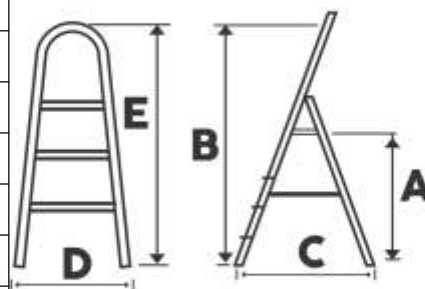

Scara otel pentru interior

Ideala pentru utilizarea in casa
 Trepte mari acoperite cu cauciuc pentru un confort marit
 si aderenta superioara
 In conformitate cu directiva EN131 ce suporta o
 greutate a utilizatorului de pana la 150 kg.

Scara otel	STR0202	STR0203	STR0204	STR0206
Numar trepte	2	3	4	6
A - Inaltime treapta superioara	47 cm	71 cm	95 cm	145 cm
B - Inaltime scara	71 cm	103 cm	120 cm	168 cm
C - Ampatament scara	48 cm	66 cm	82 cm	117 cm
D - Latime scara	48 cm	48 cm	48 cm	48 cm
E - Inaltime maner	80 cm	125 cm	129 cm	177 cm
Greutate max. operare	150 kg	150 kg	150 kg	150 kg
Greutate scara	4,4 kg	5,8 kg	7,8 kg	10,5 kg
Dimensiuni ambalata LxIxh (cm)	82x30x48	127x30x48	132x30x48	180x30x48