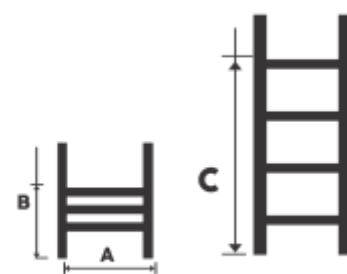

# Scara telescopica din aluminiu

Scara telescopica ce se pliaza prin simpla apasare a 2 butoane (pe rand cate o treapta)  
In conformitate cu directiva EN131 ce suporta o greutate a utilizatorului de pana la 150 kg.

Scara telescopica aluminiu	STR1020	STR1026	STR1032	STR1038
Numar trepte	6	9	11	13
A - Latime scara	46 cm	47 cm	48 cm	48 cm
B - Inaltime scara pliata	69 cm	75 cm	81 cm	87 cm
C - Inaltime max.	200 cm	260 cm	320 cm	380 cm
Greutate de operare	150 kg	150 kg	150 kg	150 kg
Greutate scara	5 kg	6,7 kg	8,8 kg	10,8 kg
Dimensiuni ambalata LxIxh (cm)	69x50x10	75x50x10	81x50x10	86x50x10