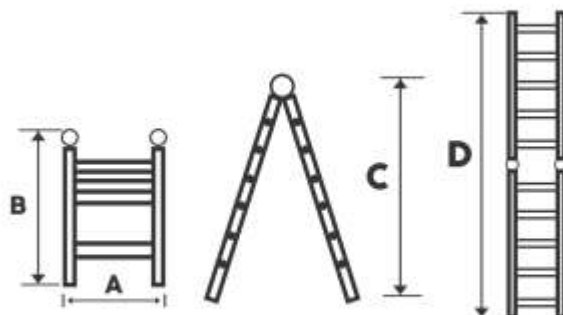

Scara telescopica dubla din aluminiu

Scara telescopica ce se pliaza prin simpla apasare a 2 butoane (pe rand cate o treapta)
In conformitate cu directiva EN131 ce suporta o greutate a utilizatorului de pana la 150 kg.

Scara telescopica aluminiu	STR3032
Numar trepte	2x5
A - Latime scara	52 cm
B - Inaltime scara pliata	88 cm
C - Inaltime scara dubla	156 cm
D - Inaltime maxima	320 cm
Greutate de operare	150 kg
Greutate scara	12 kg
Dimensiuni ambalata Lxlxh (cm)	87x52x19