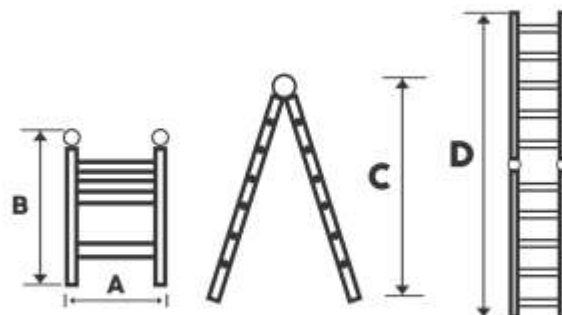

Scara telescopica dubla din aluminiu

Scara telescopica ce se pliaza prin simpla apasare a 2 butoane (pe rand cate o treapta)
In conformitate cu directiva EN131 ce suporta o greutate a utilizatorului de pana la 150 kg.

Scara telescopica aluminiu	STR3032
Numar trepte	2x5
A - Latime scara	52 cm
B - Inaltime scara pliata	88 cm
C - Inaltime scara dubla	156 cm
D - Inaltime maxima	320 cm
Greutate de operare	150 kg
Greutate scara	12 kg
Dimensiuni ambalata LxIxh (cm)	87x52x19