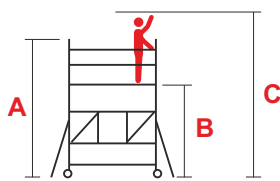

F180

F90

60x180 cm

MAX. 2,0 kN/m

Sarcina max.

	h min.	h podina	h max. de lucru	Greutate
	A (m.)	B (m.)	C (m.)	(kg.)
F90	1,95	0,94	2,74	38
F180	3,06	1,84	3,64	63
F360	4,86	3,65	5,45	99

www.italiastar.ro

**SOLICITA ACUM
OFERTA
PERSONALIZATA!**