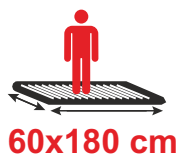

Schela mobila profesionala din aluminiu

ProTUBE

F

**Certificate
EN 1004
Norm**

F360

Elemente				
ProTUBE		F90	F180	F360
	PTF223M	1	1	1
	PTF223ME	-	-	2
	PTS110K	-	2	2
	PTF183KP	1	1	1
	PTF202C	-	1	5
	PTF182H	-	2	2
	PTF182Y	-	1	1
	PT276PA	-	-	4
	PT125TE	4	4	4
	PTF180TM	-	1	1
	PT18C	-	4	8

F180

F90

60x180 cm

MAX. 2,0 kN/m

Sarcina max.

	h min.	h podina	h max. de lucru	Greutate
	A (m.)	B (m.)	C (m.)	(kg.)
F90	1,95	0,94	2,74	38
F180	3,06	1,84	3,64	63
F360	4,86	3,65	5,45	99

www.italiastar.ro

**SOLICITA ACUM
OFERTA
PERSONALIZATA!**