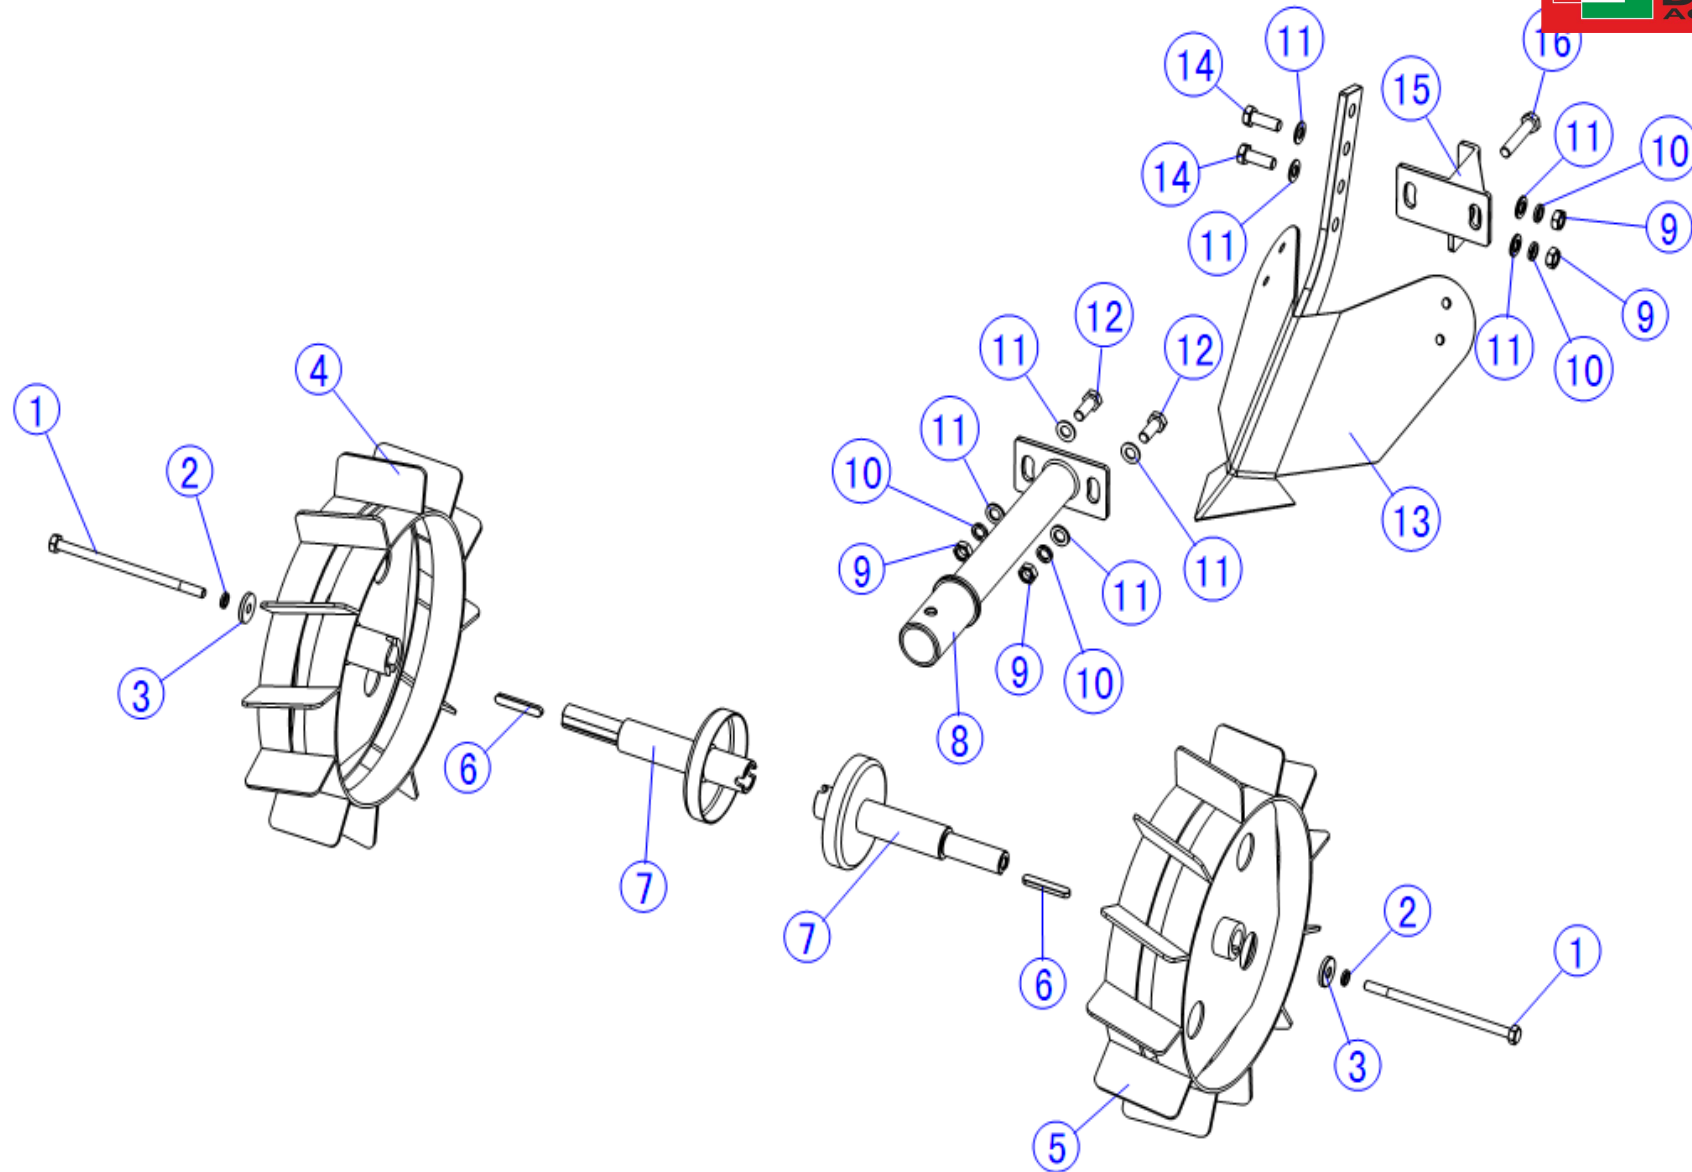

# Explozie piese de schimb BTA-SP360 Set roti metalice si plug

# Explozie piese de schimb

## BTA-SP360 Set roti metalice si plug

Serial No.	Parts name in English	Spec.	Drawing NO.	Explosive view No.	Qty	Parts NO.
1	bolt	M10x190	GB/T5780-1986	1	2	G01151
2	spring washer	φ 10	GB/T93-1987	2	2	G03001
3	axle washer	45#	DGN360Z.05-60	3	2	201102145
4	right metal wheel	Q235-A	360LPJ-04	4	1	201134003
5	left metal wheel	Q235-A	360LPJ-03	5	1	201134004
6	flat key	A10x6x50	GB/T1096-1979	6	2	G07009
7	axle of metal wheel	Q235-A	360LPJ-02	7	2	201134005
8	ridger connecting shaft	Q235-A	360LPJ-01	8	1	201134001
9	nut	M12	GB/T6170-1986	9	4	G04009
10	spring washer	φ 12	GB/T93-1987	10	4	G03006
11	flat washwer	φ 12	GB/T95-1985	11	8	G02001
12	bolt	M12x30	GB/T5780-1986	12	2	G01152
13	coulter	Q235-A	LPJ.01	13	1	201134002
14	bolt	M12x35	GB/T5780-1986	14	2	G01153
15	adjust retaining plate	Q235-A	LPJ-03	15	1	201134006
16	bolt	M12x50	GB/T5780-1986	16	1	G01154