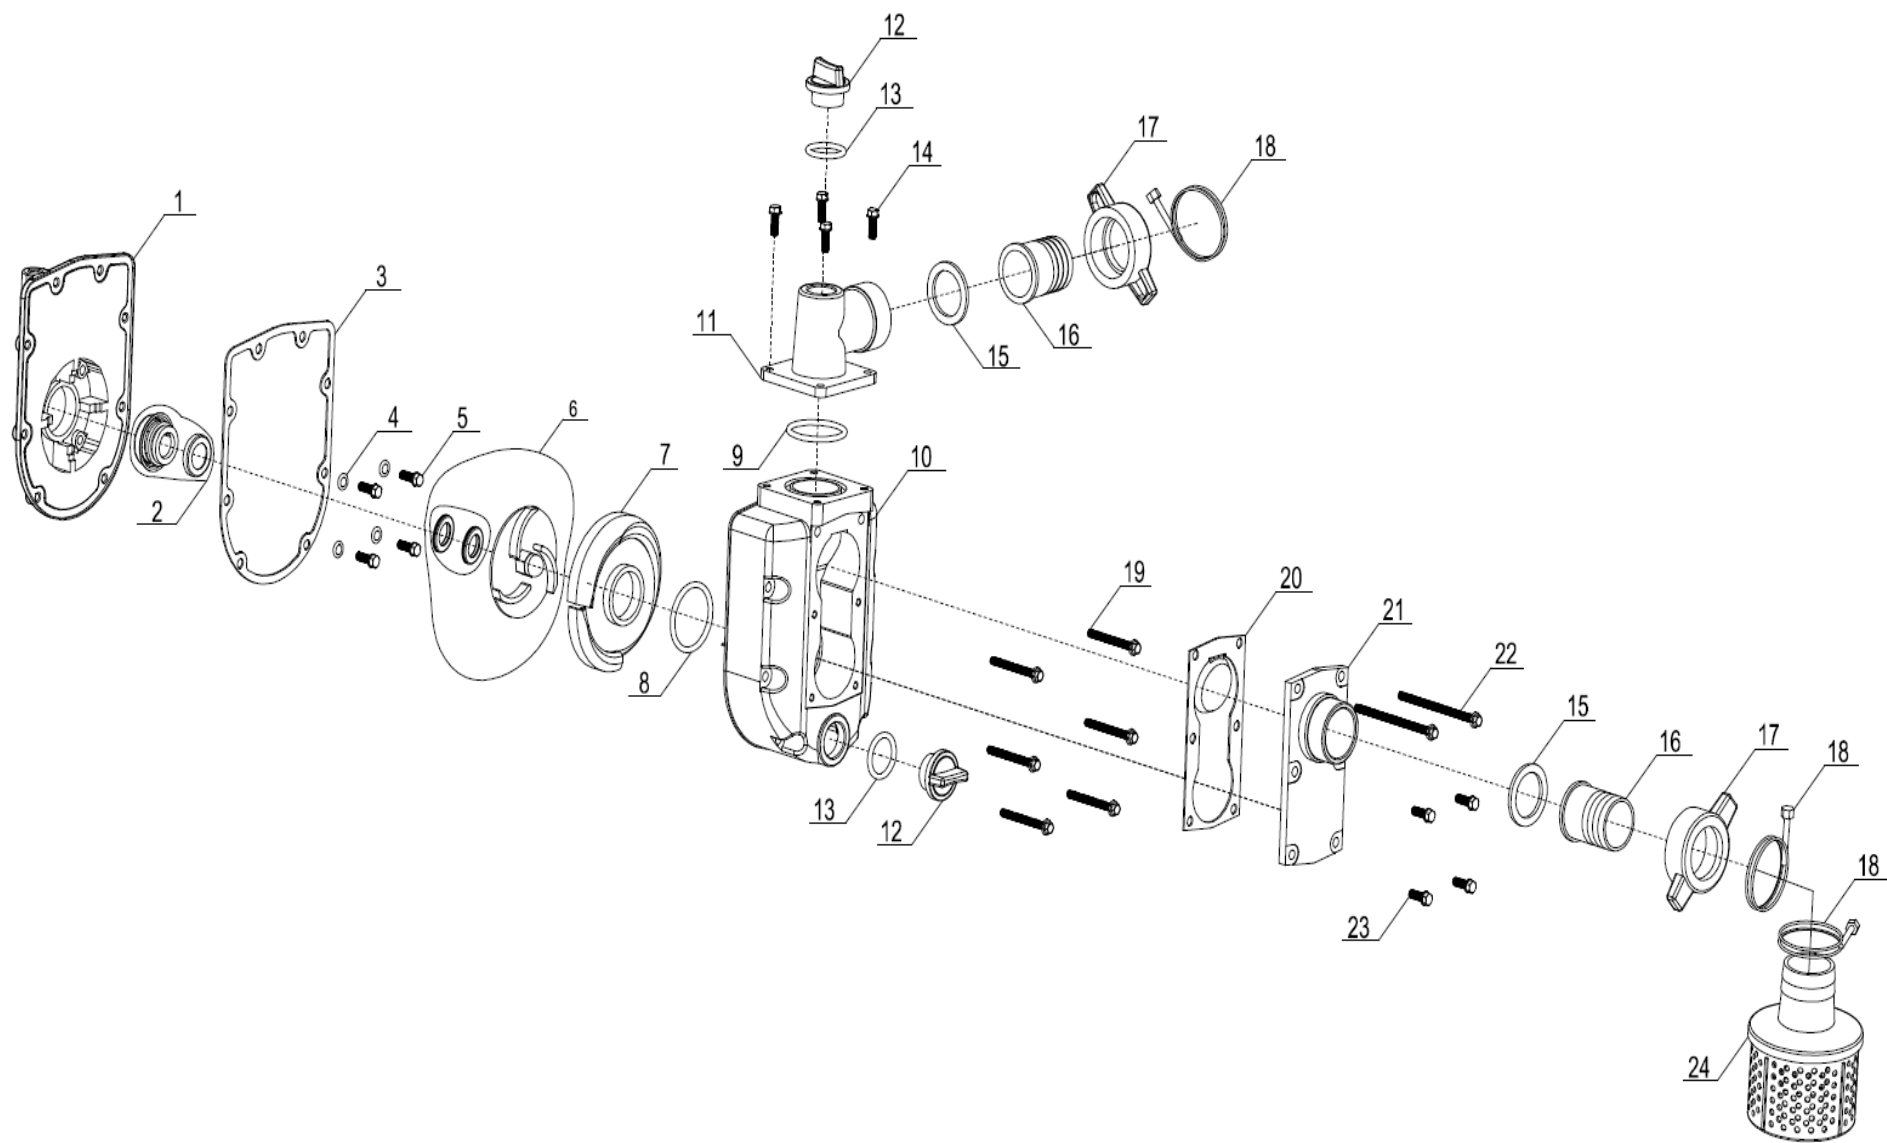

Explozie piese de schimb

Motopompa pentru apa curata

BTA-MP40

NO	Part NO.	Description	QTY	
		English		N.W. (kg) /PC
1.	30125-00008-00	NUT M5	2	
2.	20025-00121-00	AIR CLEANER ASSY	1	
3.	33048-00244-00	GASKET,AIR FILTER	1	
4.	34023-00004-00	FUEL PIPE	0.06	
5.	20024-00256-00	CARBURETOR	1	
6.	33048-00246-00	INSULATOR,CARBURETOR	1	
7.	34012-00028-00	INSULATOR,CARBURETOR	1	
8.	33048-00245-00	GASKET,INLET	1	
9.	30110-00069-00	BOLT,STUD,INTAKE	2	
10.	33013-00149-00	OIL RETURN CHAMBERCOVER ASSY	1	
11.	33048-00250-00	OIL RETURN CHAMBER PAPER PADS	2	
12.	33014-00431-00	BREATHER VALVE ASSY	1	
13.	30101-00066-00	BOLT,M5×12	4	
14.	34015-00059-00	SPRING,THROTTLE RETURN	1	
15.	34026-00023-00	ROD,GOVERNOR	1	
16.	34025-00016-00	HANDLE,SPEED CONTROL	1	
17.	34026-00024-00	SHAFT,GOVERNOR	1	
18.	34006-00016-00	PIN, LOCK	1	
19.	30136-00177-00	WASHER	3	
20.	34007-00052-00	OIL SEAL	1	
21.	34015-00060-00	SPRING,CABLE RETURN	1	

NO.	Part NO.	Description	QTY		
		English			N.W. (kg) /PC
1	70010-00898-00	PUMP SEAT	1		
2	70010-00956-00	MECHANICAL SEAL	1		
3	30152-00210-00	PUMP CASE SEAL RING	1		
4	30136-00079-00	ALUMINIUM GASKET	4		
5	30101-00463-00	BOLT	4		
6	70010-00957-00	IMPELLER ASSY	1		
7	70010-00958-00	VOLUTE	1		
8	30152-00211-00	VOLUTE SEAL RING	1		
9	70010-00959-00	WATER OUTLET SEAL RING	1		
10	39999-00020-00	WATER PUMP BODY	1		
11	70010-00952-00	WATER OUTLET SEAT	1		
12	70010-00953-00	SCREW PLUG	2		
13	30152-00212-00	O-SEAL RING	2		
14	30101-00342-00	BOLT	4		
15	33275-00014-00	WRENCH PRESSURE CAP GASKET	2		
16	33001-00039-00	TRANSFER PIPE COPLER	2		
17	70003-01171-00	WRENCH PRESSURE CAP	2		
18	34024-00042-00	HOOP	3		
19	30101-00420-00	BOLT	6		
20	70010-00954-00	CHECK VALVE	1		
21	70010-00955-00	WATER INLET SEAT	1		
22	30101-00642-00	BOLT	2		
23	30101-00342-00	BOLT	4		
24	34037-00075-00	NET BASKET	1		