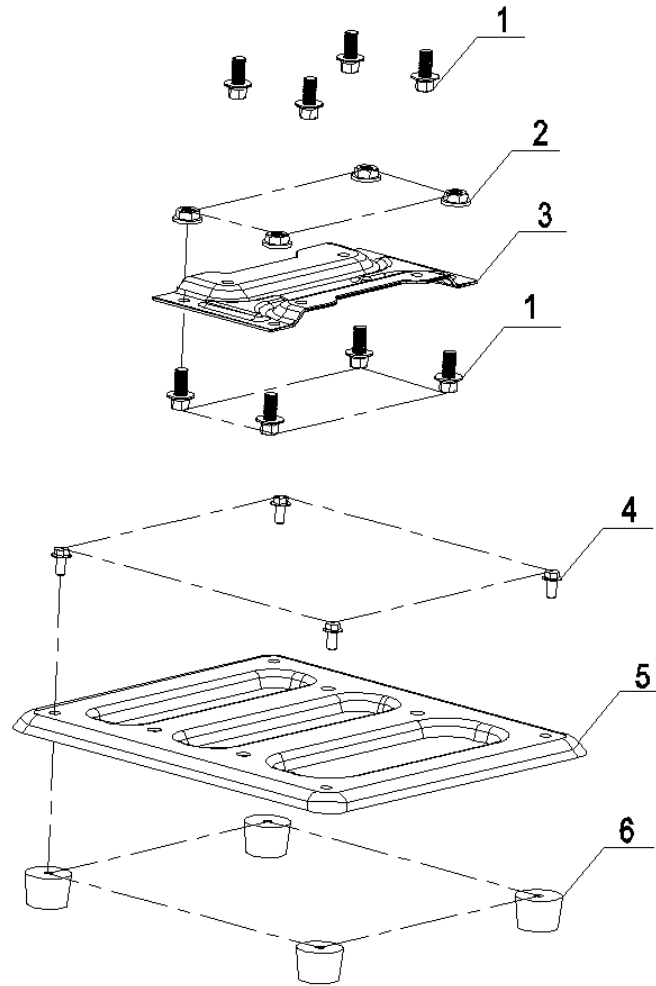

NO.	Part NO.	Description	QTY		N.W. (kg) /PC
		English			
1	30101-00356-00	BOLT	8		
2	30125-00003-00	NUT	4		
3	33089-00107-00	ENGINE BASEPLATE	1		
4	30101-00070-00	BOLT	4		
5	33089-00119-01	WATER PUMP BASEPLATE	1		
6	34030-00058-00	FRAME VIBRATION DAMPING WASHER	4