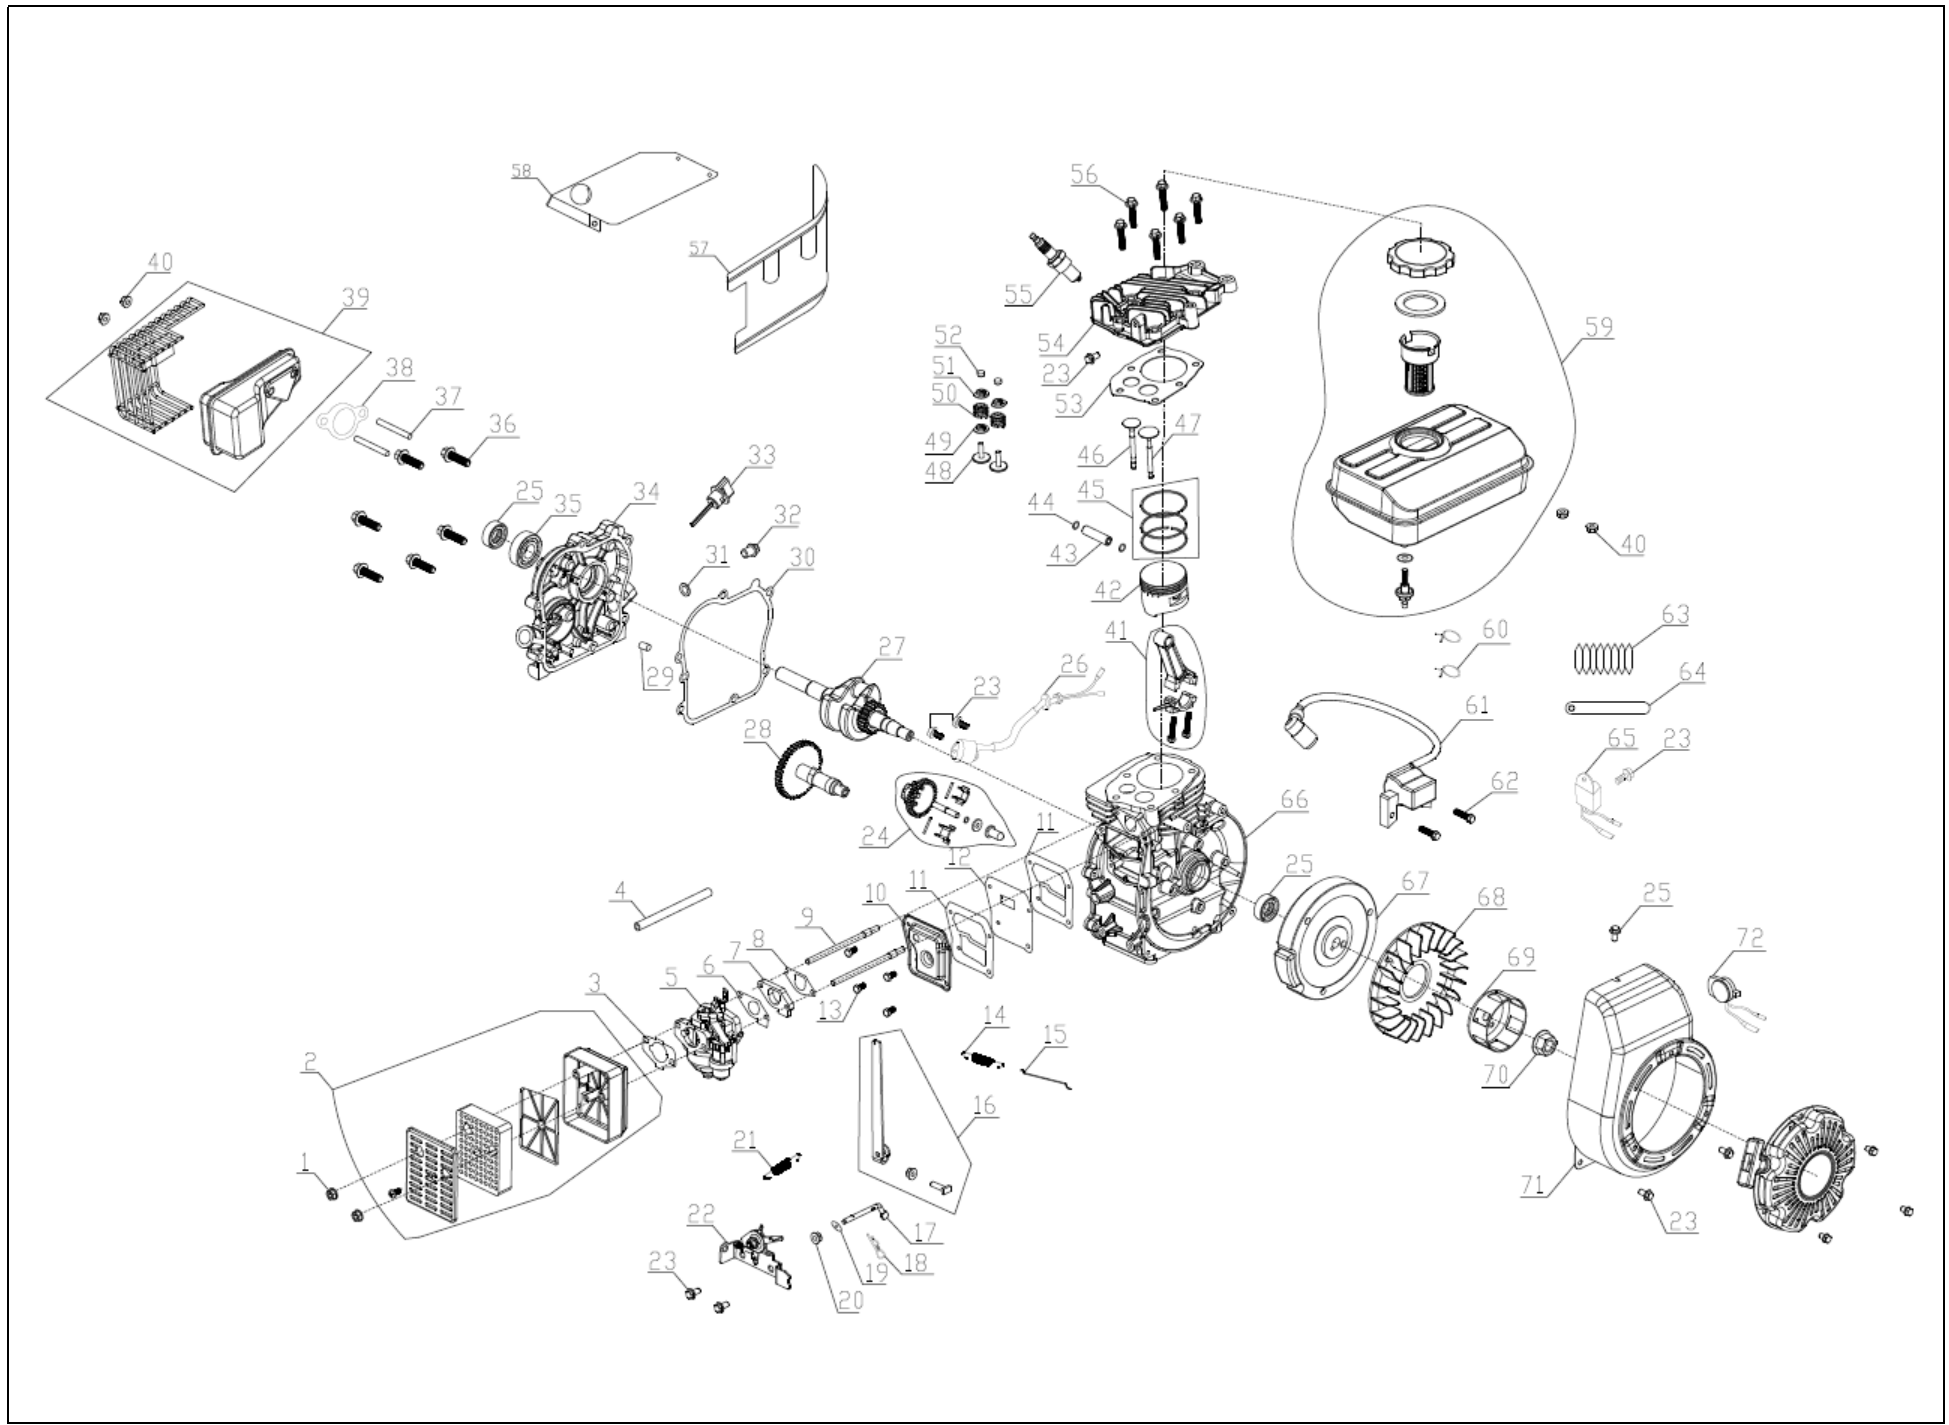

Explozie piese de schimb

Motopompa pentru apa curata

BTA-MP40

NO	Part NO.	Description	QTY	
		English		N.W. (kg) /PC
1.	30125-00008-00	NUT M5	2	
2.	20025-00121-00	AIR CLEANER ASSY	1	
3.	33048-00244-00	GASKET,AIR FILTER	1	
4.	34023-00004-00	FUEL PIPE	0.06	
5.	20024-00256-00	CARBURETOR	1	
6.	33048-00246-00	INSULATOR,CARBURETOR	1	
7.	34012-00028-00	INSULATOR,CARBURETOR	1	
8.	33048-00245-00	GASKET,INLET	1	
9.	30110-00069-00	BOLT,STUD,INTAKE	2	
10.	33013-00149-00	OIL RETURN CHAMBERCOVER ASSY	1	
11.	33048-00250-00	OIL RETURN CHAMBER PAPER PADS	2	
12.	33014-00431-00	BREATHER VALVE ASSY	1	
13.	30101-00066-00	BOLT,M5×12	4	
14.	34015-00059-00	SPRING,THROTTLE RETURN	1	
15.	34026-00023-00	ROD,GOVERNOR	1	
16.	34025-00016-00	HANDLE,SPEED CONTROL	1	
17.	34026-00024-00	SHAFT,GOVERNOR	1	
18.	34006-00016-00	PIN, LOCK	1	
19.	30136-00177-00	WASHER	3	
20.	34007-00052-00	OIL SEAL	1	
21.	34015-00060-00	SPRING,CABLE RETURN	1	

NO.	Part NO.	Description	QTY		
		English			N.W. (kg) /PC
1	70010-00898-00	PUMP SEAT	1		
2	70010-00956-00	MECHANICAL SEAL	1		
3	30152-00210-00	PUMP CASE SEAL RING	1		
4	30136-00079-00	ALUMINIUM GASKET	4		
5	30101-00463-00	BOLT	4		
6	70010-00957-00	IMPELLER ASSY	1		
7	70010-00958-00	VOLUTE	1		
8	30152-00211-00	VOLUTE SEAL RING	1		
9	70010-00959-00	WATER OUTLET SEAL RING	1		
10	39999-00020-00	WATER PUMP BODY	1		
11	70010-00952-00	WATER OUTLET SEAT	1		
12	70010-00953-00	SCREW PLUG	2		
13	30152-00212-00	O-SEAL RING	2		
14	30101-00342-00	BOLT	4		
15	33275-00014-00	WRENCH PRESSURE CAP GASKET	2		
16	33001-00039-00	TRANSFER PIPE COPLER	2		
17	70003-01171-00	WRENCH PRESSURE CAP	2		
18	34024-00042-00	HOOP	3		
19	30101-00420-00	BOLT	6		
20	70010-00954-00	CHECK VALVE	1		
21	70010-00955-00	WATER INLET SEAT	1		
22	30101-00642-00	BOLT	2		
23	30101-00342-00	BOLT	4		
24	34037-00075-00	NET BASKET	1		