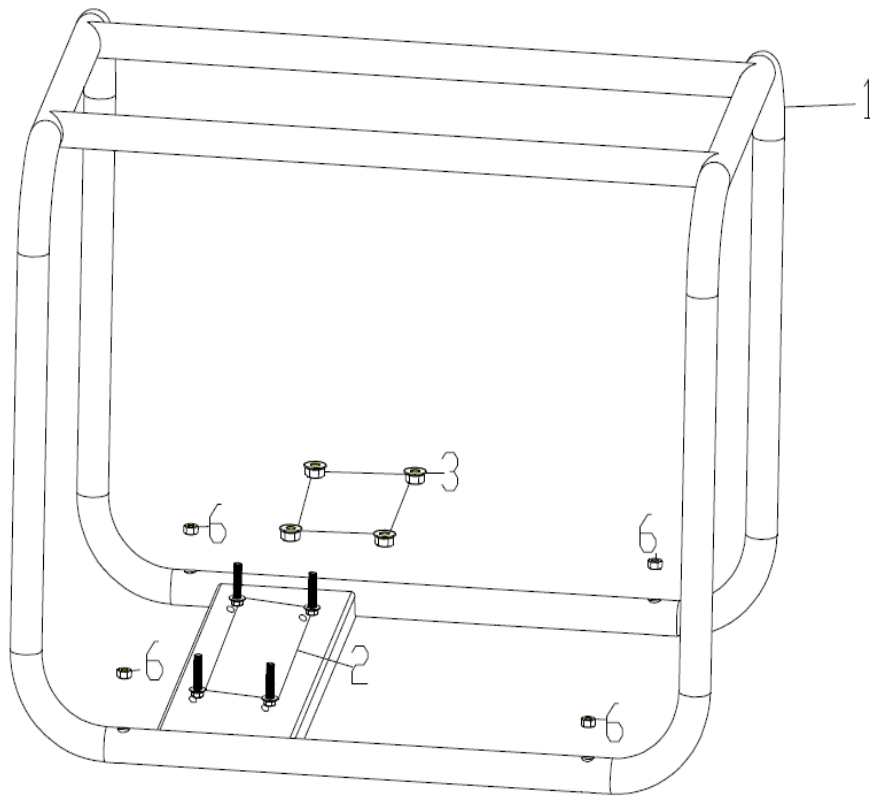

Explozie piese de schimb

Motopompa de presiune

BTA-MPP50

E-02 Frame assy

No.	Part No.	English name	QTY
1	20090-00692-00	Frame assy	1
2	30101-00461-00	Bolt	4
3	30125-00003-00	Nut	4
4	30114-00019-00	Bolt	4
5	34030-00066-00	Vibration damping pads	4
6	30128-00011-00	Nut	4

E-03 Pump assy

No.	Part No.	English name	QTY
1	70010-00846-00	The base assy	1
2	30101-00468-00	Bolt	4
3	30136-00135-00	Flat washer	4
4	70010-001109-00	Mechanical seal	1
5	30152-00077-00	O ring	1
6	70010-00430-00	Impeller assy	1
7	70010-00428-00	Guide vane	1
8	70010-00847-00	O ring seal	1
9	70010-00431-00	Impeller assy	1
10	70010-00142-00	Guide vane cover	1
11	/		/
12	33048-00141-00	Seal gasket	1
13	70010-00156-00	Pump	1
14	33048-00344-00	Water outlet seal	1
15	70010-00448-00	Water inlet	1
16	70010-00959-00	Water outlet seal	2
17	33001-00095-00	Connector	1
18	70003-01171-00	Wrench cap	1

19	34024-00042-00	Hoop	2
20	30101-00381-00	Bolt	4
21	70010-01123-00	Plug	2
22	30152-00113-00	O ring	2
23	33275-00013-00	Wrench cap seal	2
24	70003-01234-00	Wrench cap	1
25	70003-01171-00	Wrench cap	1
26	/		/
27	30101-00043-00	Bolt	6
28	33001-00053-00	Connector	1
29	70003-01309-00	Wrench cap	1
30	34024-00040-00	Hoop	2
31	30101-00492-02	Bolt	6
32	30125-00027-00	Nut	6
33	20017-00023-00	The check valve	1
34	70010-00865-00	Water inlet	1
35	34037-00009-00	Basket	1

E-04 Accessory assy

No.	Part No.	English name	QTY
1	70009-00313-00	Tool kit	1
2	70003-00909-00	Open end wrench	1
3	70003-00858-00	Socket head wrench	1