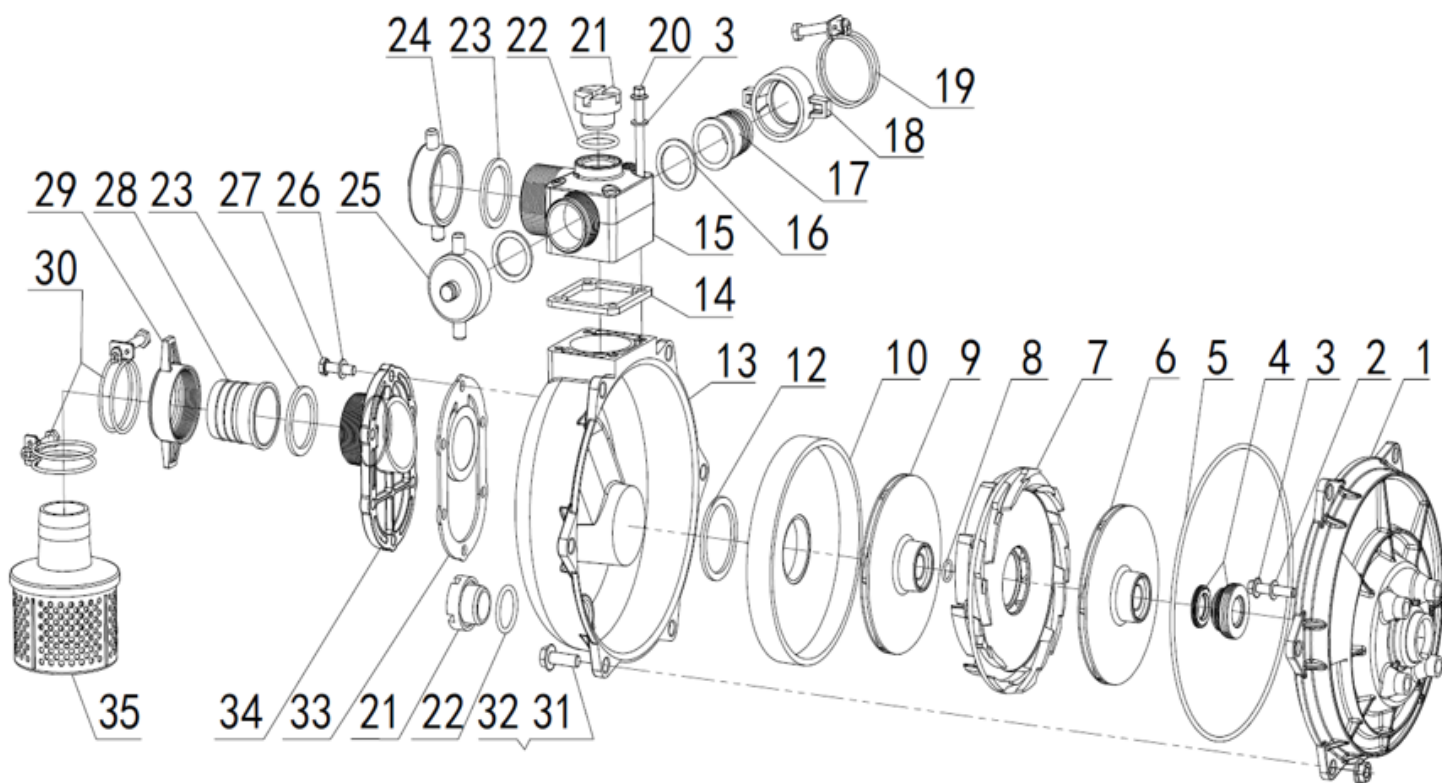

Explozie piese de schimb

Motopompa de presiune

BTA-MPP50

E-02 Frame assy

No.	Part No.	English name	QTY
1	20090-00692-00	Frame assy	1
2	30101-00461-00	Bolt	4
3	30125-00003-00	Nut	4
4	30114-00019-00	Bolt	4
5	34030-00066-00	Vibration damping pads	4
6	30128-00011-00	Nut	4

E-03 Pump assy

No.	Part No.	English name	QTY
1	70010-00846-00	The base assy	1
2	30101-00468-00	Bolt	4
3	30136-00135-00	Flat washer	4
4	70010-001109-00	Mechanical seal	1
5	30152-00077-00	O ring	1
6	70010-00430-00	Impeller assy	1
7	70010-00428-00	Guide vane	1
8	70010-00847-00	O ring seal	1
9	70010-00431-00	Impeller assy	1
10	70010-00142-00	Guide vane cover	1
11	/		/
12	33048-00141-00	Seal gasket	1
13	70010-00156-00	Pump	1
14	33048-00344-00	Water outlet seal	1
15	70010-00448-00	Water inlet	1
16	70010-00959-00	Water outlet seal	2
17	33001-00095-00	Connector	1
18	70003-01171-00	Wrench cap	1

19	34024-00042-00	Hoop	2
20	30101-00381-00	Bolt	4
21	70010-01123-00	Plug	2
22	30152-00113-00	O ring	2
23	33275-00013-00	Wrench cap seal	2
24	70003-01234-00	Wrench cap	1
25	70003-01171-00	Wrench cap	1
26	/		/
27	30101-00043-00	Bolt	6
28	33001-00053-00	Connector	1
29	70003-01309-00	Wrench cap	1
30	34024-00040-00	Hoop	2
31	30101-00492-02	Bolt	6
32	30125-00027-00	Nut	6
33	20017-00023-00	The check valve	1
34	70010-00865-00	Water inlet	1
35	34037-00009-00	Basket	1

E-04 Accessory assy

No.	Part No.	English name	QTY
1	70009-00313-00	Tool kit	1
2	70003-00909-00	Open end wrench	1
3	70003-00858-00	Socket head wrench	1