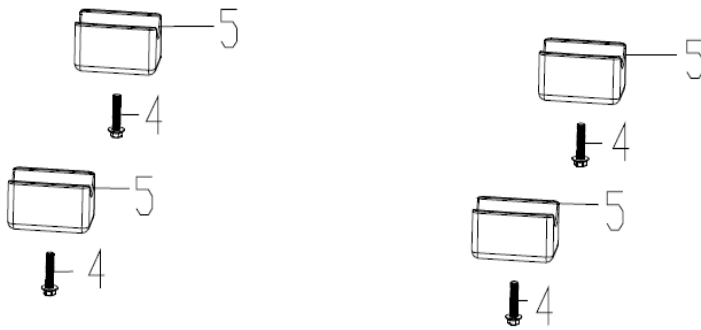

Explozie piese de schimb

Motopompa de presiune

BTA-MPP50

E-02 Frame assy

No.	Part No.	English name	QTY
1	20090-00692-00	Frame assy	1
2	30101-00461-00	Bolt	4
3	30125-00003-00	Nut	4
4	30114-00019-00	Bolt	4
5	34030-00066-00	Vibration damping pads	4
6	30128-00011-00	Nut	4

E-03 Pump assy

No.	Part No.	English name	QTY
1	70010-00846-00	The base assy	1
2	30101-00468-00	Bolt	4
3	30136-00135-00	Flat washer	4
4	70010-001109-00	Mechanical seal	1
5	30152-00077-00	O ring	1
6	70010-00430-00	Impeller assy	1
7	70010-00428-00	Guide vane	1
8	70010-00847-00	O ring seal	1
9	70010-00431-00	Impeller assy	1
10	70010-00142-00	Guide vane cover	1
11	/		/
12	33048-00141-00	Seal gasket	1
13	70010-00156-00	Pump	1
14	33048-00344-00	Water outlet seal	1
15	70010-00448-00	Water inlet	1
16	70010-00959-00	Water outlet seal	2
17	33001-00095-00	Connector	1
18	70003-01171-00	Wrench cap	1

19	34024-00042-00	Hoop	2
20	30101-00381-00	Bolt	4
21	70010-01123-00	Plug	2
22	30152-00113-00	O ring	2
23	33275-00013-00	Wrench cap seal	2
24	70003-01234-00	Wrench cap	1
25	70003-01171-00	Wrench cap	1
26	/		/
27	30101-00043-00	Bolt	6
28	33001-00053-00	Connector	1
29	70003-01309-00	Wrench cap	1
30	34024-00040-00	Hoop	2
31	30101-00492-02	Bolt	6
32	30125-00027-00	Nut	6
33	20017-00023-00	The check valve	1
34	70010-00865-00	Water inlet	1
35	34037-00009-00	Basket	1

E-04 Accessory assy

No.	Part No.	English name	QTY
1	70009-00313-00	Tool kit	1
2	70003-00909-00	Open end wrench	1
3	70003-00858-00	Socket head wrench	1