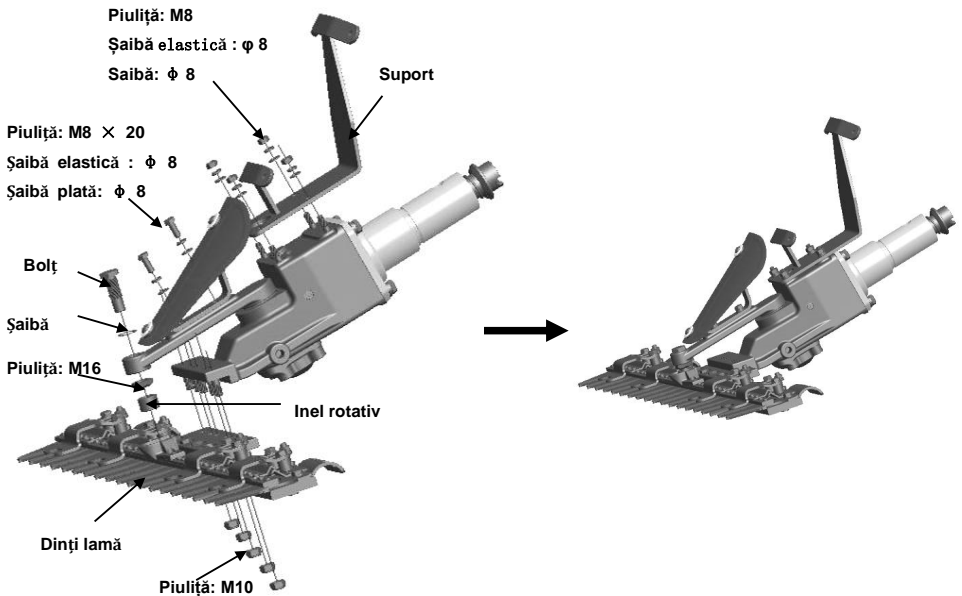

## Motocositoare pentru iarba și gard viu BTA-GC360

1、consultați imaginea de mai jos pentru a instala suportul și capacul. În partea dreaptă aveți imaginea produsului semifinit.

Figura 1

2、consultați imaginea de mai jos pentru a instala cele 2 suporturi și ansamblul de dinți, în dreapta este imaginea produsului semifinit.

**Figura 2**

3, Consultați imaginea de mai jos pentru a instala capacul superior.

**Figura 3**

4, Consultați imaginea de mai jos pentru a instala mânerul. Imaginea din dreapta reprezintă produsul finit.

**Figura 4**