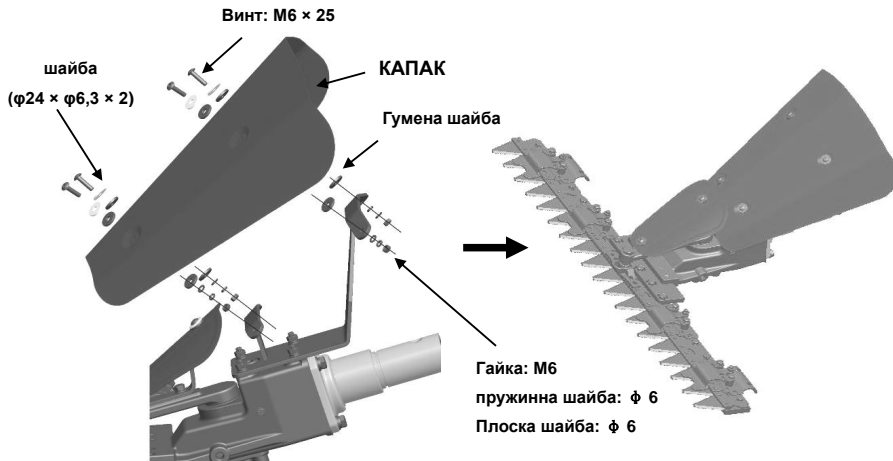

## УКАЗАНИЯ ЗА ИНСТАЛИРАНЕ

1 、 Вижте изображението по-долу, за да инсталирате стойката и капака. Вдясно имате изображението на полуготовия продукт.

Фигура 1

2 、 вижте изображението по-долу, за да инсталирате 2-те скоби и зъбния монтаж, вдясно е изображението на полуготовия продукт.

**Фигура 2**

3, Вижте изображението по-долу, за да инсталирате горния капак.

**Фигура 3**

4, Вижте изображението по-долу, за да инсталирате дръжката. Изображението вдясно представлява готовия продукт.

**Фигура 4**