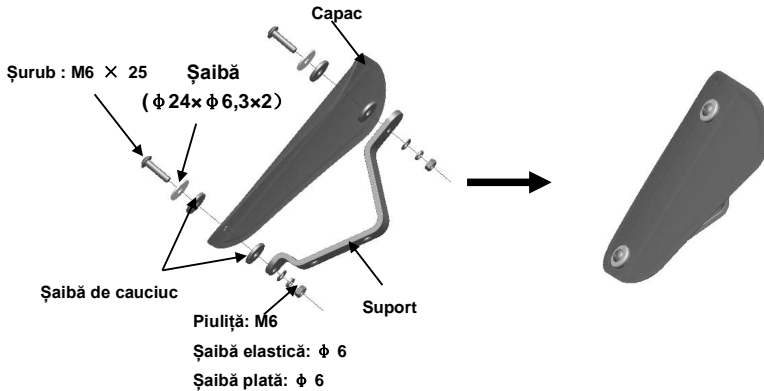

## Motocositoare pentru iarba și gard viu BTA-GC360

1、consultați imaginea de mai jos pentru a instala suportul și capacul. În partea dreaptă aveți imaginea produsului semifinit.

Figura 1

2、consultați imaginea de mai jos pentru a instala cele 2 suporturi și ansamblul de dinți, în dreapta este imaginea produsului semifinit.

**Figura 2**

3, Consultați imaginea de mai jos pentru a instala capacul superior.

**Figura 3**

4, Consultați imaginea de mai jos pentru a instala mânerul. Imaginea din dreapta reprezintă produsul finit.

**Figura 4**