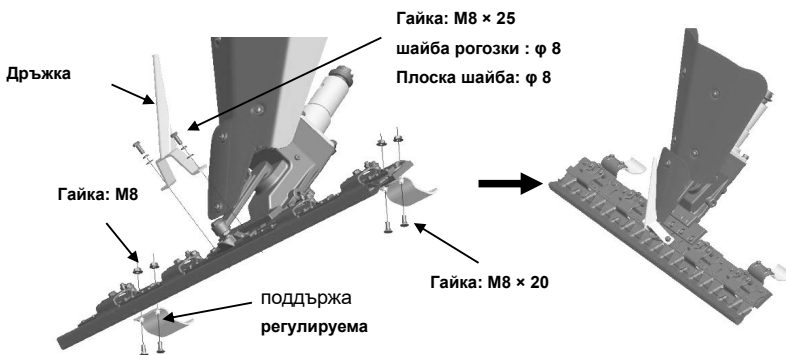

**Figura 2**

3, Consultați imaginea de mai jos pentru a instala capacul superior.

**Figura 3**

4, Consultați imaginea de mai jos pentru a instala mânerul. Imaginea din dreapta reprezintă produsul finit.

**Figura 4**

## УКАЗАНИЯ ЗА ИНСТАЛИРАНЕ

1 、 Вижте изображението по-долу, за да инсталирате стойката и капака. Вдясно имате изображението на полуготовия продукт.

Фигура 1

2 、 вижте изображението по-долу, за да инсталирате 2-те скоби и зъбния монтаж, вдясно е изображението на полуготовия продукт.

**Фигура 2**

3, Вижте изображението по-долу, за да инсталирате горния капак.

**Фигура 3**

4, Вижте изображението по-долу, за да инсталирате дръжката. Изображението вдясно представлява готовия продукт.

**Фигура 4**