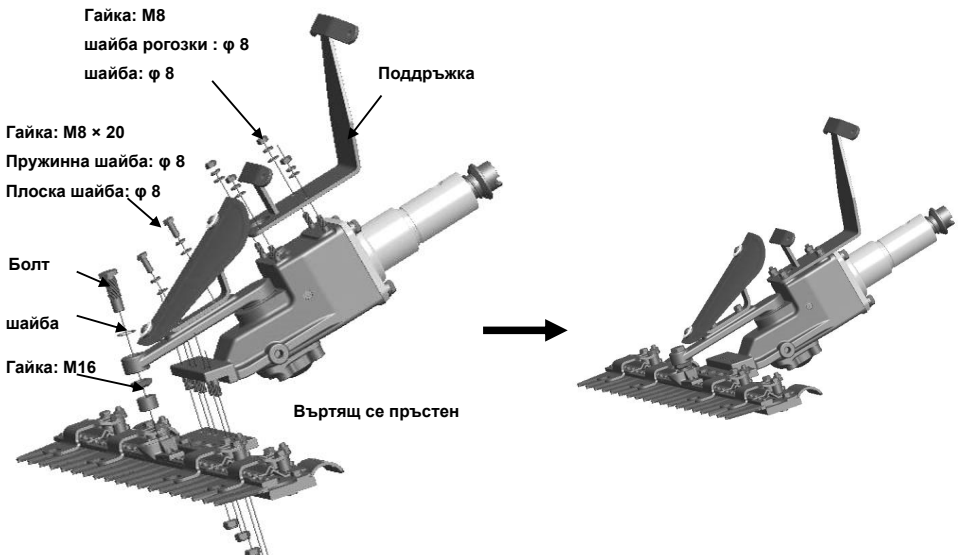

**Figura 2**

3, Consultați imaginea de mai jos pentru a instala capacul superior.

**Figura 3**

4, Consultați imaginea de mai jos pentru a instala mânerul. Imaginea din dreapta reprezintă produsul finit.

**Figura 4**

## УКАЗАНИЯ ЗА ИНСТАЛИРАНЕ

1 、 Вижте изображението по-долу, за да инсталирате стойката и капака. Вдясно имате изображението на полуготовия продукт.

Фигура 1

2 、 вижте изображението по-долу, за да инсталирате 2-те скоби и зъбния монтаж, вдясно е изображението на полуготовия продукт.