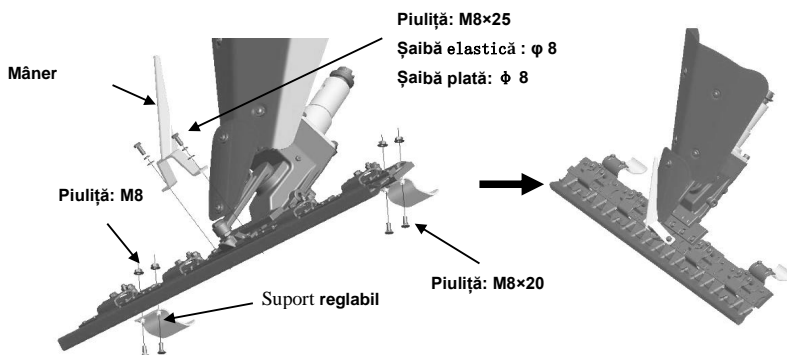

## Motocositoare pentru iarba și gard viu BTA-GC360

1、consultați imaginea de mai jos pentru a instala suportul și capacul. În partea dreaptă aveți imaginea produsului semifinit.

Figura 1

2、consultați imaginea de mai jos pentru a instala cele 2 suporturi și ansamblul de dinți, în dreapta este imaginea produsului semifinit.

**Figura 2**

3, Consultați imaginea de mai jos pentru a instala capacul superior.

**Figura 3**

4, Consultați imaginea de mai jos pentru a instala mânerul. Imaginea din dreapta reprezintă produsul finit.

**Figura 4**