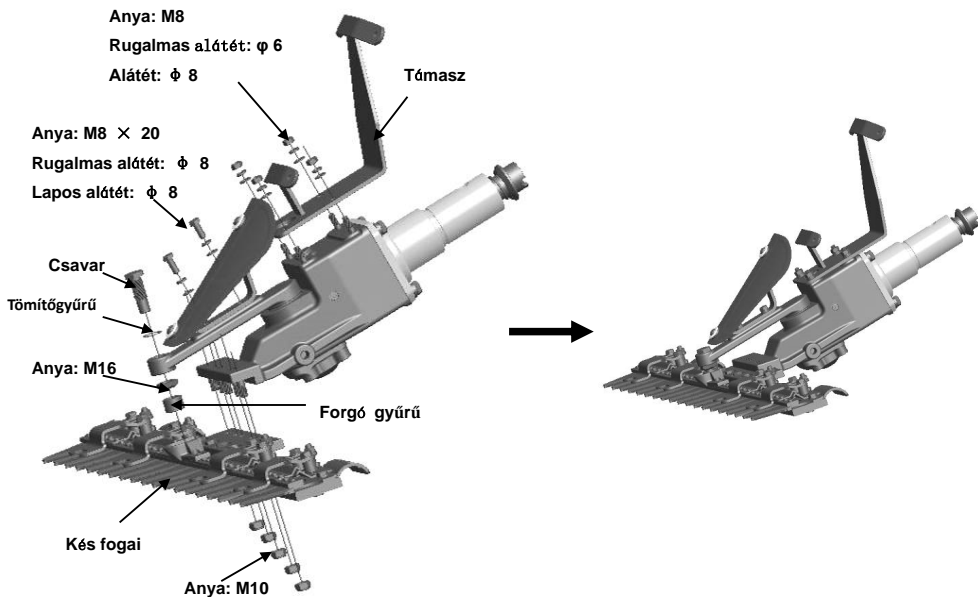

**Фигура 2**

3, Вижте изображението по-долу, за да инсталирате горния капак.

**Фигура 3**

4, Вижте изображението по-долу, за да инсталирате дръжката. Изображението вдясно представлява готовия продукт.

**Фигура 4**

# GC360 Fű és élő sövény nyírógépek

## TELEPÍTÉSI UTASÍTÁSOK

1、tekintse meg az alábbi ábrát a tartó és a fedél telepítéséhez. A jobb oldalon a félkész termék ábrája látható.

1. ábra

2、tekintse meg az alábbi ábrát a 2 tartó és a fogas szerelvény felszereléséhez, jobb oldalon látható a félkész termék ábrája.