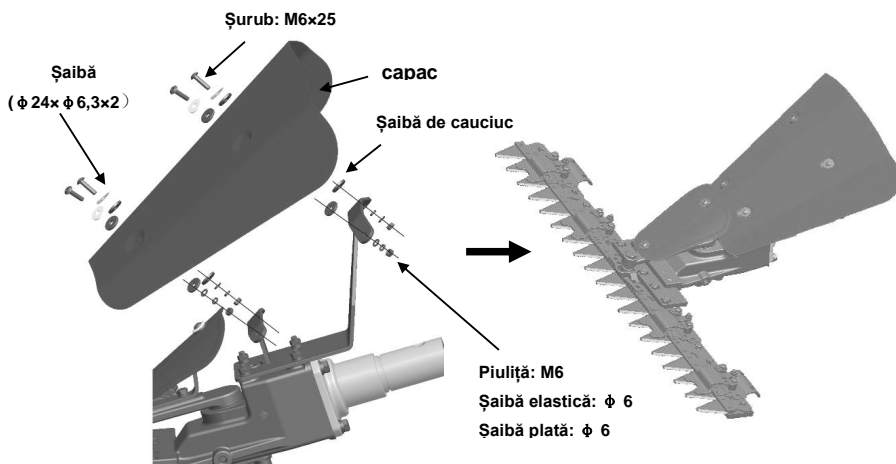

## Motocositoare pentru iarba și gard viu BTA-GC360

1、consultați imaginea de mai jos pentru a instala suportul și capacul. În partea dreaptă aveți imaginea produsului semifinit.

Figura 1

2、consultați imaginea de mai jos pentru a instala cele 2 suporturi și ansamblul de dinți, în dreapta este imaginea produsului semifinit.

**Figura 2**

3, Consultați imaginea de mai jos pentru a instala capacul superior.

**Figura 3**

4, Consultați imaginea de mai jos pentru a instala mânerul. Imaginea din dreapta reprezintă produsul finit.

**Figura 4**