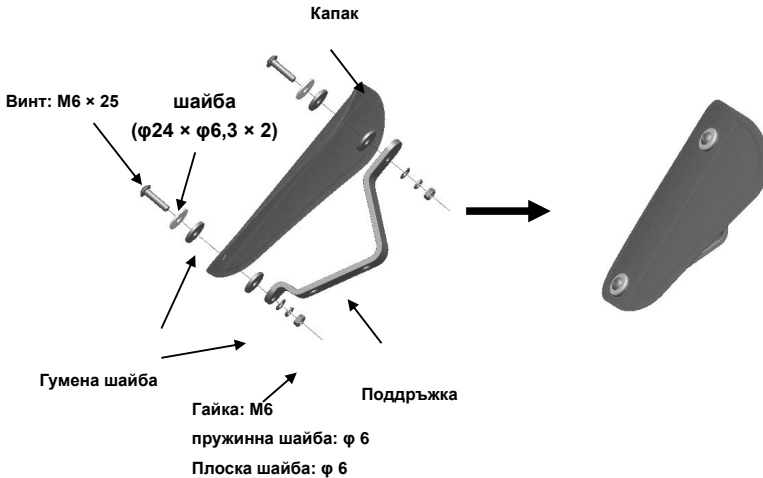

Косачки за трева GC360

УКАЗАНИЯ ЗА ИНСТАЛИРАНЕ

1 、 Вижте изображението по-долу, за да инсталирате стойката и капака. Вдясно имате изображението на полуготовия продукт.

Фигура 1

2 、 вижте изображението по-долу, за да инсталирате 2-те скоби и зъбния монтаж, вдясно е изображението на полуготовия продукт.