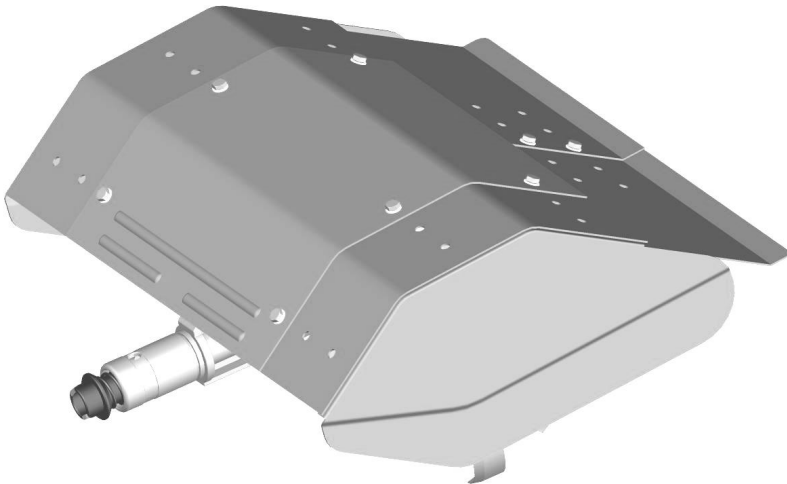

2, вижте изображението по-долу, за да инсталирате капачице

Фигура 2