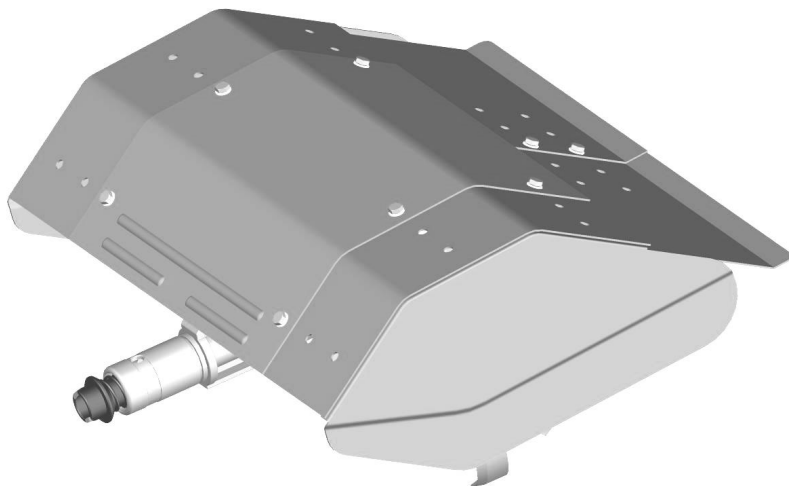

Page 1 of 1

INSTRUCȚIUNI DE INSTALARE

BTA-TI360 (motosapă)

1. consultați imaginea de mai jos pentru a instala cele 2 suporturi și ansamblul de cuțite, în dreapta este imaginea produsului semifinit.

Figura 1

2. consultați imaginea de mai jos pentru a instala capacele

Figura 2

T1360 (верижен трион)

УКАЗАНИЯ ЗА ИНСТАЛИРАНЕ

1. вижте изображението по-долу, за да инсталирате 2-те скоби и ножа, вдясно е изображението на полуготовия продукт.