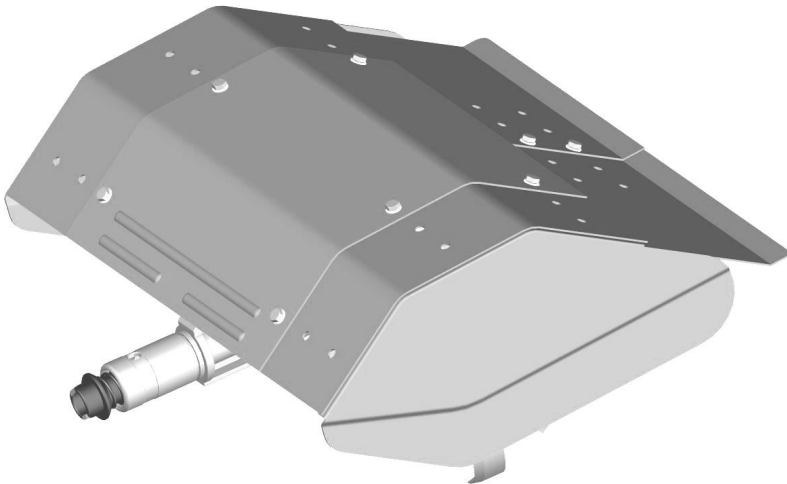

2. tekintse meg az alábbi ábrát a fedelek felszereléséhez

2. ábra