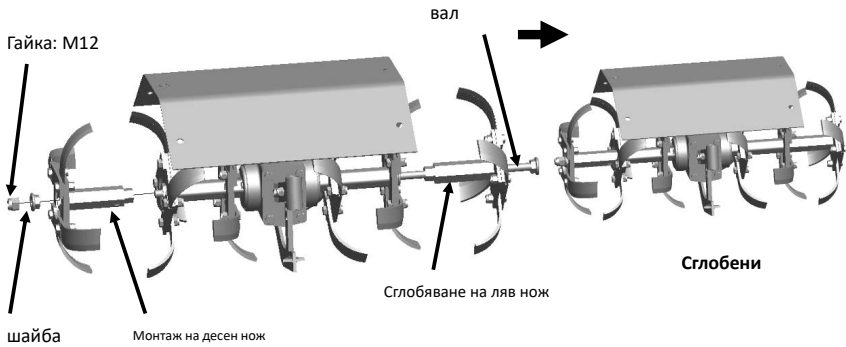

Page 1 of 1

INSTRUCȚIUNI DE INSTALARE

BTA-TI360 (motosapă)

1. consultați imaginea de mai jos pentru a instala cele 2 suporturi și ansamblul de cuțite, în dreapta este imaginea produsului semifinit.

Figura 1

2. consultați imaginea de mai jos pentru a instala capacele

Figura 2

T1360 (верижен трион)

УКАЗАНИЯ ЗА ИНСТАЛИРАНЕ

1. вижте изображението по-долу, за да инсталирате 2-те скоби и ножа, вдясно е изображението на полуготовия продукт.

Фигура 1

2, вижте изображението по-долу, за да инсталирате капачице

Фигура 2

TI360 (talajművelő)

TELEPÍTÉSI UTASÍTÁSOK

1. tekintse meg az alábbi ábrát a 2 tartó és a kés szerelvény felszereléséhez, jobb oldalon látható a félkész termék ábrája.