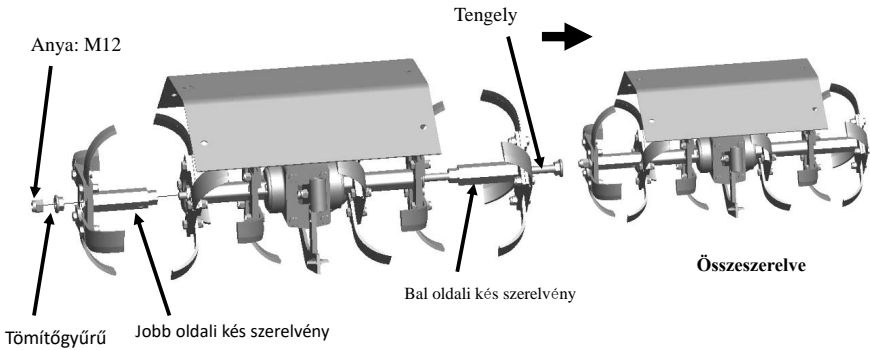

Page 1 of 1

INSTRUCȚIUNI DE INSTALARE

BTA-TI360 (motosapă)

1. consultați imaginea de mai jos pentru a instala cele 2 suporturi și ansamblul de cuțite, în dreapta este imaginea produsului semifinit.

Figura 1

2. consultați imaginea de mai jos pentru a instala capacele

Figura 2

T1360 (верижен трион)

УКАЗАНИЯ ЗА ИНСТАЛИРАНЕ

1. вижте изображението по-долу, за да инсталирате 2-те скоби и ножа, вдясно е изображението на полуготовия продукт.

Фигура 1

2, вижте изображението по-долу, за да инсталирате капачице

Фигура 2

TI360 (talajművelő)

TELEPÍTÉSI UTASÍTÁSOK

1. tekintse meg az alábbi ábrát a 2 tartó és a kés szerelvény felszereléséhez, jobb oldalon látható a félkész termék ábrája.

1. ábra

2. tekintse meg az alábbi ábrát a fedelek felszereléséhez

2. ábra

INSTALLATION INSTRUCTION BTA-TI360 (Tiller)

1、 refer to below picture to install the 2 supports and Blade ASSY, the right is the semi-finished product picture.