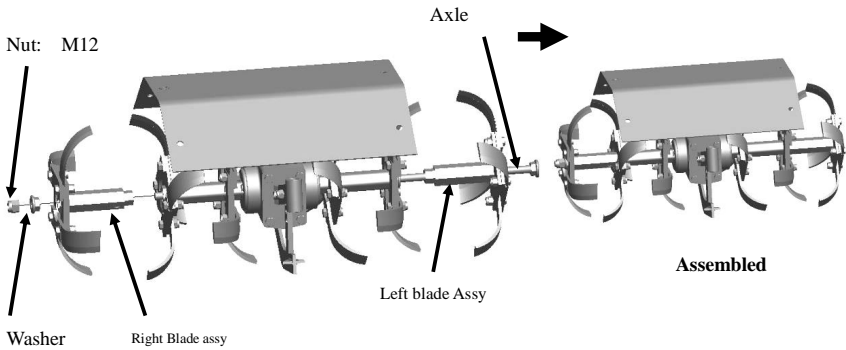

Page 1 of 1

INSTRUCȚIUNI DE INSTALARE

BTA-TI360 (motosapă)

1. consultați imaginea de mai jos pentru a instala cele 2 suporturi și ansamblul de cuțite, în dreapta este imaginea produsului semifinit.

Figura 1

Фигура 1

2, вижте изображението по-долу, за да инсталирате капачице

Фигура 2

TI360 (talajművelő)

TELEPÍTÉSI UTASÍTÁSOK

1. tekintse meg az alábbi ábrát a 2 tartó és a kés szerelvény felszereléséhez, jobb oldalon látható a félkész termék ábrája.

1. ábra

2. tekintse meg az alábbi ábrát a fedelek felszereléséhez

2. ábra

INSTALLATION INSTRUCTION BTA-TI360 (Tiller)

1、 refer to below picture to install the 2 supports and Blade ASSY, the right is the semi-finished product picture.