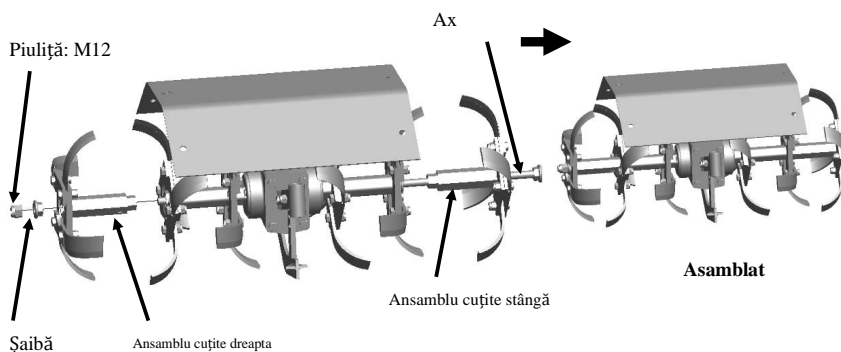

Page 1 of 1

INSTRUCȚIUNI DE INSTALARE

BTA-TI360 (motosapă)

1. consultați imaginea de mai jos pentru a instala cele 2 suporturi și ansamblul de cuțite, în dreapta este imaginea produsului semifinit.

Figura 1

2. consultați imaginea de mai jos pentru a instala capacele

Figura 2

T1360 (верижен трион)

УКАЗАНИЯ ЗА ИНСТАЛИРАНЕ

1. вижте изображението по-долу, за да инсталирате 2-те скоби и ножа, вдясно е изображението на полуготовия продукт.