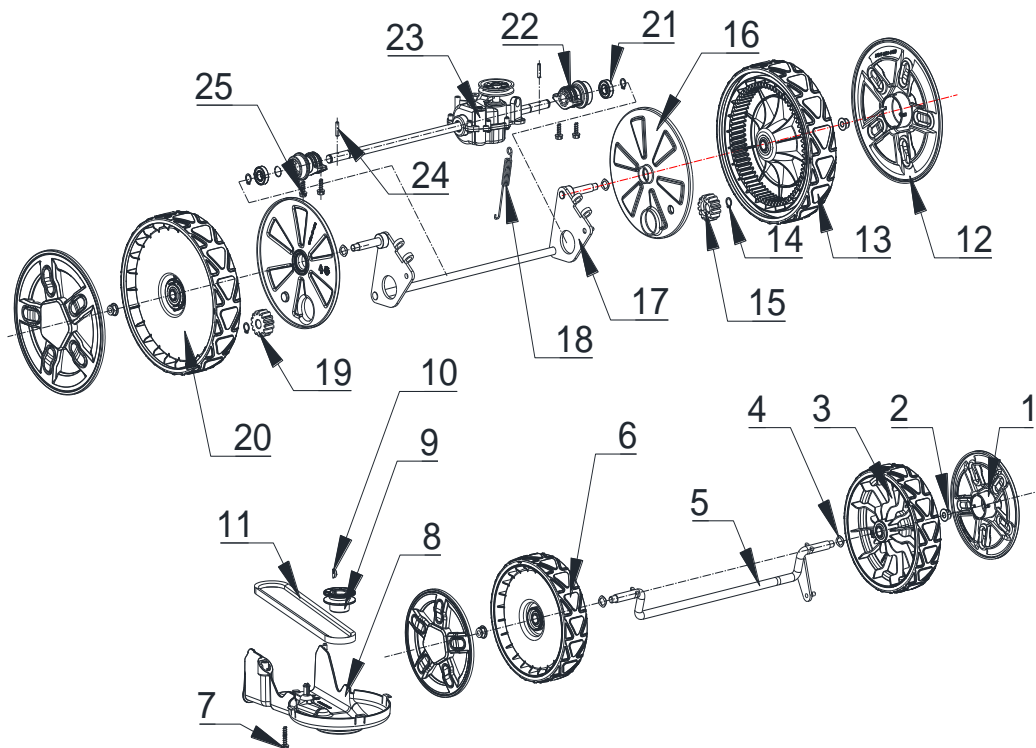

H. LMB21S03 Driving system

NO.	NO.	Part No.	quantity
H	1	33141-00208-03	2
H	2	30121-00144-00	4
H	3	20134-00375-00	1
H	4	30136-00412-00	4
H	5	34031-00243-00	1
H	6	20134-00376-00	1
H	7	30101-00893-00	1
H	8	33014-01872-00	1
H	9	34033-00264-00	1
H	10	33400-00093-00	1
H	11	70002-04902-00	1
H	12	33141-00214-03	2
H	13	20134-00375-00	1
H	14	30150-00169-00	4
H	15	34033-00272-00	1
H	16	33141-00221-00	2
H	17	34031-00244-00	1
H	18	33050-00184-00	1
H	19	34033-00273-00	1