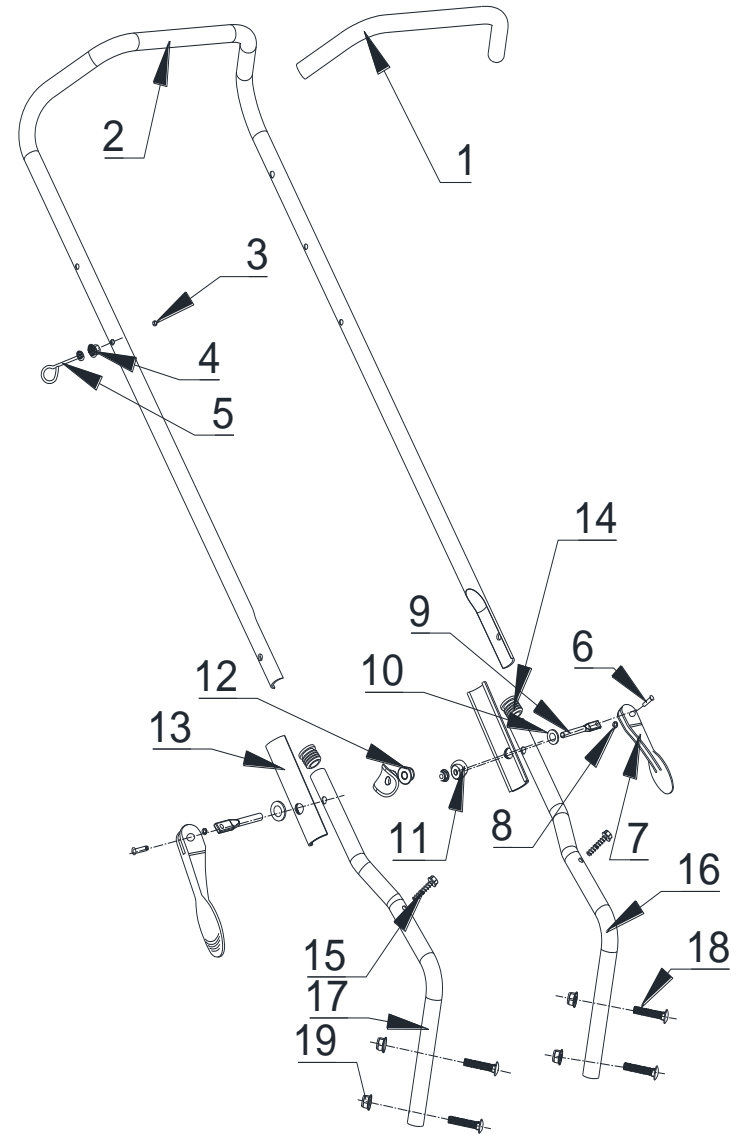

# C.LMB21S03 Cuting system

NO.	NO.	Part No.	quantity
C	1	30100-00315-00	1
C	2	30136-00405-00	1
C	3	33709-00567-00	1
C	4	33709-00556-00	1
C	5	33400-00140-00	1
Total			

## D.LMB21S03 Height Adjustment system

NO.	NO.	Part No.	
			quantity
D	1	34031-00287-00	1
D	2	33050-00179-00	1
D	3	30121-00147-00	2
D	4	33705-00144-01	1
D	5	34031-00474-00	1
D	6	30111-00159-00	1
D	7	33050-00205-00	1
D	8	30101-00892-00	3
D	9	20014-00937-00	1
<b>Total</b>			

### E.LMB21S03 Grass collecting system

NO.	NO.	Part No.	Quantity
E	1	33076-00255-03	1
E	2	52006-00267-00	1
E	3	20014-00927-00	1
E	4	33126-00151-00	1
E	5	33014-01894-00	1
E	6	33050-00204-00	1
E	7	34031-00247-00	1
<b>Total</b>			

### F.LMB21S03 Push rod system

NO.	NO.	Part No.	quantity
F	1	33015-00235-00	1
F	2	20135-00511-00	1
F	3	30121-00143-00	1
F	4	30125-00002-00	1
F	5	34031-00298-00	1
F	6	34006-00231-00	2
F	7	33705-00094-00	2
F	8	30150-00168-00	2
F	9	30112-00048-00	2
F	10	30136-00421-00	2
F	11	70002-04885-00	2
F	12	30125-00080-00	2
F	13	70002-04888-00	2
F	14	33126-00154-00	2
F	15	30101-00894-00	2
F	16	20135-00497-00	1
F	17	20135-00499-00	1
F	18	30112-00042-00	4
F	19	30125-00080-00	4
Total			