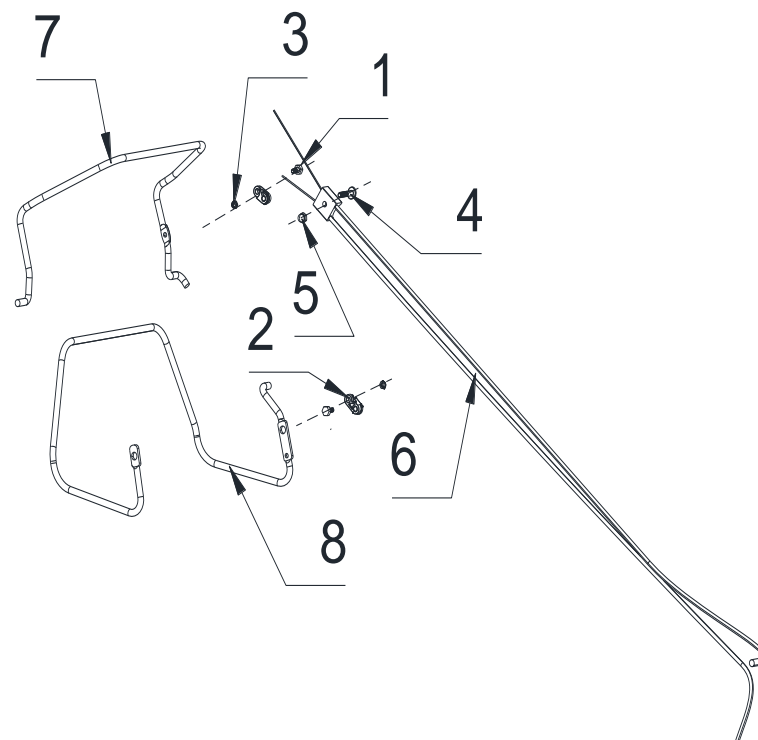

G.LMB21S03 Control system

NO.	NO.	Part No.	
			quantity
G	1	30112-00047-00	2
G	2	70002-04886-00	2
G	3	30121-00146-00	2
G	4	30112-00033-00	1
G	5	30121-00143-00	1
G	6	33707-00283-00	1
G	7	34031-00257-00	1
G	8	34031-00330-00	1
Total